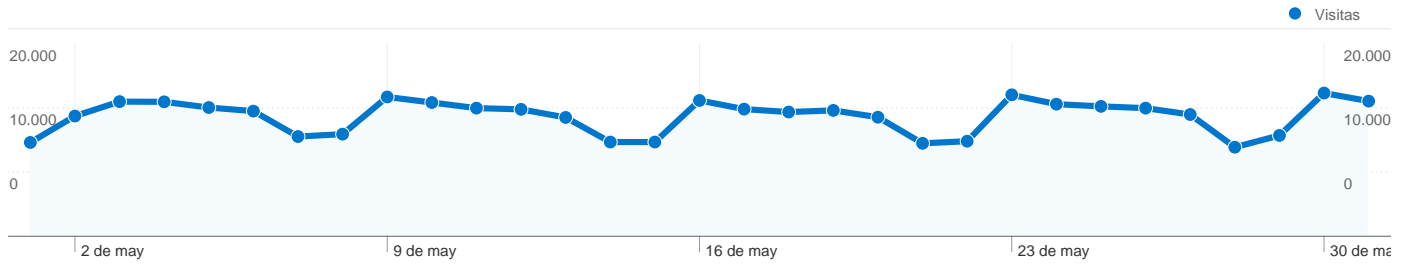

En comparación con: Sitio

510.212 visitas de 133 países/territorios

Uso del sitio

País/territorio	Visitas	Páginas/visita	Promedio de tiempo en el sitio	Porcentaje de visitas nuevas	Porcentaje de rebote
Spain	480.307	21,19	00:11:25	46,97%	3,67%
(not set)	3.420	15,00	00:10:40	38,57%	2,69%
Argentina	3.323	3,42	00:01:13	91,93%	20,19%
Mexico	2.857	3,03	00:01:07	92,65%	18,17%
United Kingdom	2.393	13,40	00:09:43	44,84%	4,22%
United States	2.156	12,98	00:08:33	64,33%	9,46%
France	1.509	16,43	00:08:46	54,14%	3,84%
Colombia	1.440	4,68	00:02:01	88,75%	19,72%
Italy	1.417	16,94	00:09:57	55,47%	4,66%
Chile	1.309	6,06	00:02:55	78,69%	13,14%

Visión general del contenido

En comparación con: Sitio

Las páginas de este sitio se han visitado un total de 10.488.613 veces.

10.488.613 Páginas vistas

4.747.301 Vistas únicas

4,14% Porcentaje de rebote

Contenido principal

Páginas	Páginas vistas	Porcentaje de páginas vistas
/	1.017.751	11,68%
/f4/	402.739	4,62%
/f14/	274.917	3,15%
/f44/	201.296	2,31%
/login.php?do=login	183.564	2,11%

270.792 usuarios han visitado este sitio.

510.212 Visitas

270.792 Visitantes únicos absolutos

10.488.613 Páginas vistas

20,56 Promedio de páginas vistas

00:11:07 Tiempo en el sitio

4,14% Porcentaje de rebote

47,99% Nuevas visitas

Perfil técnico