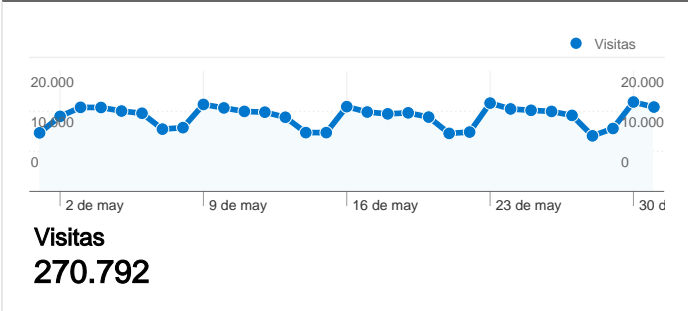

Uso del sitio

510.212 Visitas

4,14% Porcentaje de rebote

10.488.613 Páginas vistas

00:11:07 Promedio de tiempo en el sitio

20,56 Páginas/visita

47,99% Porcentaje de visitas nuevas

Información de visitas

Gráfico de visitas por ubicación

Visión general de las fuentes de tráfico

Visión general del contenido

Páginas	Páginas vistas	Porcentaje de páginas vistas
/	1.017.751	11,68%
/f4/	402.739	4,62%
/f14/	274.917	3,15%
/f44/	201.296	2,31%
/login.php?do=login	183.564	2,11%

270.792 usuarios han visitado este sitio.

510.212 Visitas

270.792 Visitantes únicos absolutos

10.488.613 Páginas vistas

20,56 Promedio de páginas vistas

00:11:07 Tiempo en el sitio

4,14% Porcentaje de rebote

510.212 Visitas

270.792 Visitantes únicos absolutos

10.488.613 Páginas vistas

20,56 Promedio de páginas vistas

00:11:07 Tiempo en el sitio

4,14% Porcentaje de rebote

47,99% Nuevas visitas

Perfil técnico