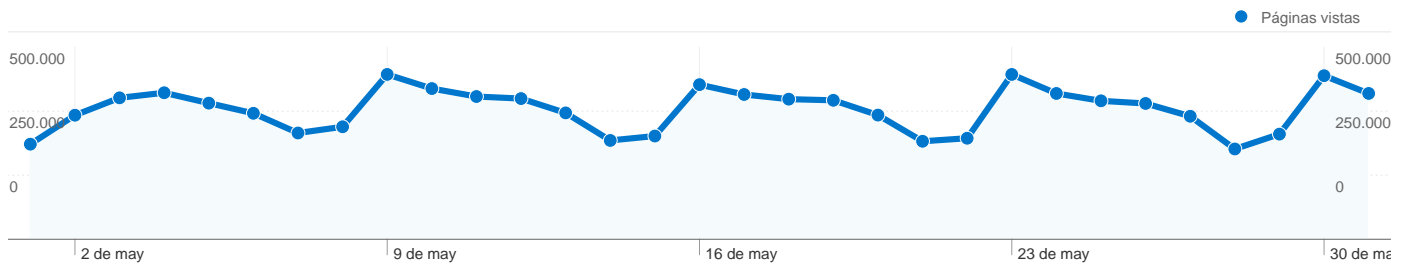

270.792 usuarios han visitado este sitio.

510.212 Visitas

270.792 Visitantes únicos absolutos

10.488.613 Páginas vistas

20,56 Promedio de páginas vistas

00:11:07 Tiempo en el sitio

4,14% Porcentaje de rebote

Visión general de las fuentes de tráfico

01/05/2011 - 31/05/2011

En comparación con: Sitio

Todas las fuentes de tráfico han enviado un total de 510.212 visitas.

21,97% Tráfico directo

5,22% Sitios web de referencia

72,81% Motores de búsqueda

- **Motores de búsqueda**
371.496,00 (72,81%)
- **Tráfico directo**
112.097,00 (21,97%)
- **Sitios web de referencia**
26.619,00 (5,22%)

Fuentes de tráfico principales

Fuentes	Visitas	Porcentaje de visitas	Palabras clave	Visitas	Porcentaje de visitas
google (organic)	356.740	69,92%	spalumi	113.024	30,42%
(direct) ((none))	112.097	21,97%	foro spalumi	12.239	3,29%
google.es (referral)	8.439	1,65%	spalumis	7.108	1,91%
bing (organic)	7.378	1,45%	forospalumi	4.682	1,26%
spalumi.com (referral)	6.674	1,31%	spalumi.com	2.010	0,54%

Visión general del contenido

En comparación con: Sitio

Las páginas de este sitio se han visitado un total de 10.488.613 veces.

 **10.488.613** Páginas vistas

 **4.747.301** Vistas únicas

 **4,14%** Porcentaje de rebote