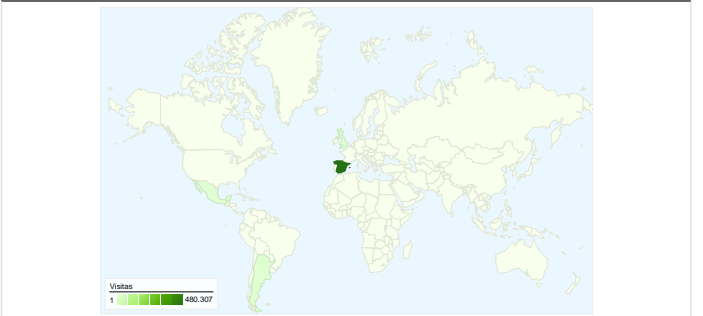

Uso del sitio

510.212 Visitas

4,14% Porcentaje de rebote

10.488.613 Páginas vistas

00:11:07 Promedio de tiempo en el sitio

20,56 Páginas/visita

47,99% Porcentaje de visitas nuevas

Información de visitas

Gráfico de visitas por ubicación

Visión general de las fuentes de tráfico

Visión general del contenido

Páginas	Páginas vistas	Porcentaje de páginas vistas
/	1.017.751	11,68%
/f4/	402.739	4,62%
/f14/	274.917	3,15%
/f44/	201.296	2,31%
/login.php?do=login	183.564	2,11%

270.792 usuarios han visitado este sitio.

510.212 Visitas

270.792 Visitantes únicos absolutos

10.488.613 Páginas vistas

20,56 Promedio de páginas vistas

00:11:07 Tiempo en el sitio

4,14% Porcentaje de rebote

510.212 Visitas

270.792 Visitantes únicos absolutos

10.488.613 Páginas vistas

20,56 Promedio de páginas vistas

00:11:07 Tiempo en el sitio

4,14% Porcentaje de rebote

47,99% Nuevas visitas

Perfil técnico