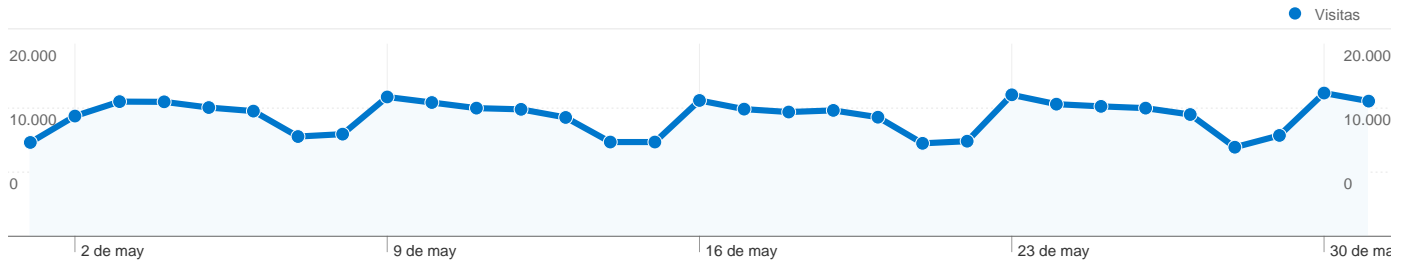

Uso del sitio

510.212 Visitas

4,14% Porcentaje de rebote

10.488.613 Páginas vistas

00:11:07 Promedio de tiempo en el sitio

20,56 Páginas/visita

47,99% Porcentaje de visitas nuevas

Información de visitas

Gráfico de visitas por ubicación

Visión general de las fuentes de tráfico

Visión general del contenido

Páginas	Páginas vistas	Porcentaje de páginas vistas
/	1.017.751	11,68%
/f4/	402.739	4,62%
/f14/	274.917	3,15%
/f44/	201.296	2,31%
/login.php?do=login	183.564	2,11%

270.792 usuarios han visitado este sitio.

510.212 Visitas

270.792 Visitantes únicos absolutos

10.488.613 Páginas vistas

20,56 Promedio de páginas vistas

00:11:07 Tiempo en el sitio

4,14% Porcentaje de rebote

510.212 Visitas

270.792 Visitantes únicos absolutos

10.488.613 Páginas vistas

20,56 Promedio de páginas vistas

00:11:07 Tiempo en el sitio

4,14% Porcentaje de rebote

47,99% Nuevas visitas

Perfil técnico