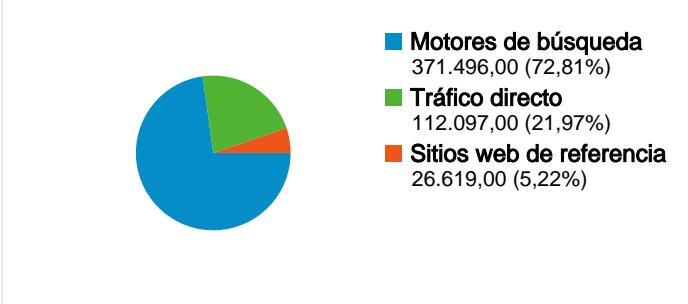

Uso del sitio

510.212 Visitas

4,14% Porcentaje de rebote

10.488.613 Páginas vistas

00:11:07 Promedio de tiempo en el sitio

20,56 Páginas/visita

47,99% Porcentaje de visitas nuevas

Información de visitas

Gráfico de visitas por ubicación

Visión general de las fuentes de tráfico

Visión general del contenido

Páginas	Páginas vistas	Porcentaje de páginas vistas
/	1.017.751	11,68%
/f4/	402.739	4,62%
/f14/	274.917	3,15%
/f44/	201.296	2,31%
/login.php?do=login	183.564	2,11%

Visión general del contenido

Páginas	Páginas vistas	Porcentaje de páginas vistas
/	1.017.751	11,68%
/f4/	402.739	4,62%
/f14/	274.917	3,15%
/f44/	201.296	2,31%
/login.php?do=login	183.564	2,11%

Información de visitas

510.212 Visitas

270.792 Visitantes únicos absolutos

10.488.613 Páginas vistas

20,56 Promedio de páginas vistas

00:11:07 Tiempo en el sitio

4,14% Porcentaje de rebote

47,99% Nuevas visitas

Perfil técnico