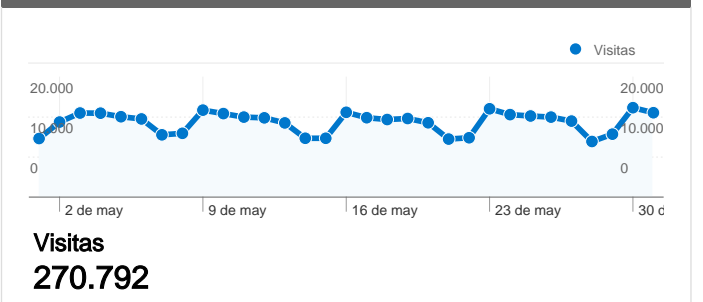

Uso del sitio

510.212 Visitas

4,14% Porcentaje de rebote

10.488.613 Páginas vistas

00:11:07 Promedio de tiempo en el sitio

20,56 Páginas/visita

47,99% Porcentaje de visitas nuevas

Información de visitas

Gráfico de visitas por ubicación

Visión general de las fuentes de tráfico

Visión general del contenido

Páginas	Páginas vistas	Porcentaje de páginas vistas
/	1.017.751	11,68%
/f4/	402.739	4,62%
/f14/	274.917	3,15%
/f44/	201.296	2,31%
/login.php?do=login	183.564	2,11%

270.792 usuarios han visitado este sitio.

510.212 Visitas

270.792 Visitantes únicos absolutos

10.488.613 Páginas vistas

20,56 Promedio de páginas vistas

00:11:07 Tiempo en el sitio

4,14% Porcentaje de rebote

510.212 Visitas

270.792 Visitantes únicos absolutos

10.488.613 Páginas vistas

20,56 Promedio de páginas vistas

00:11:07 Tiempo en el sitio

4,14% Porcentaje de rebote

47,99% Nuevas visitas

Perfil técnico