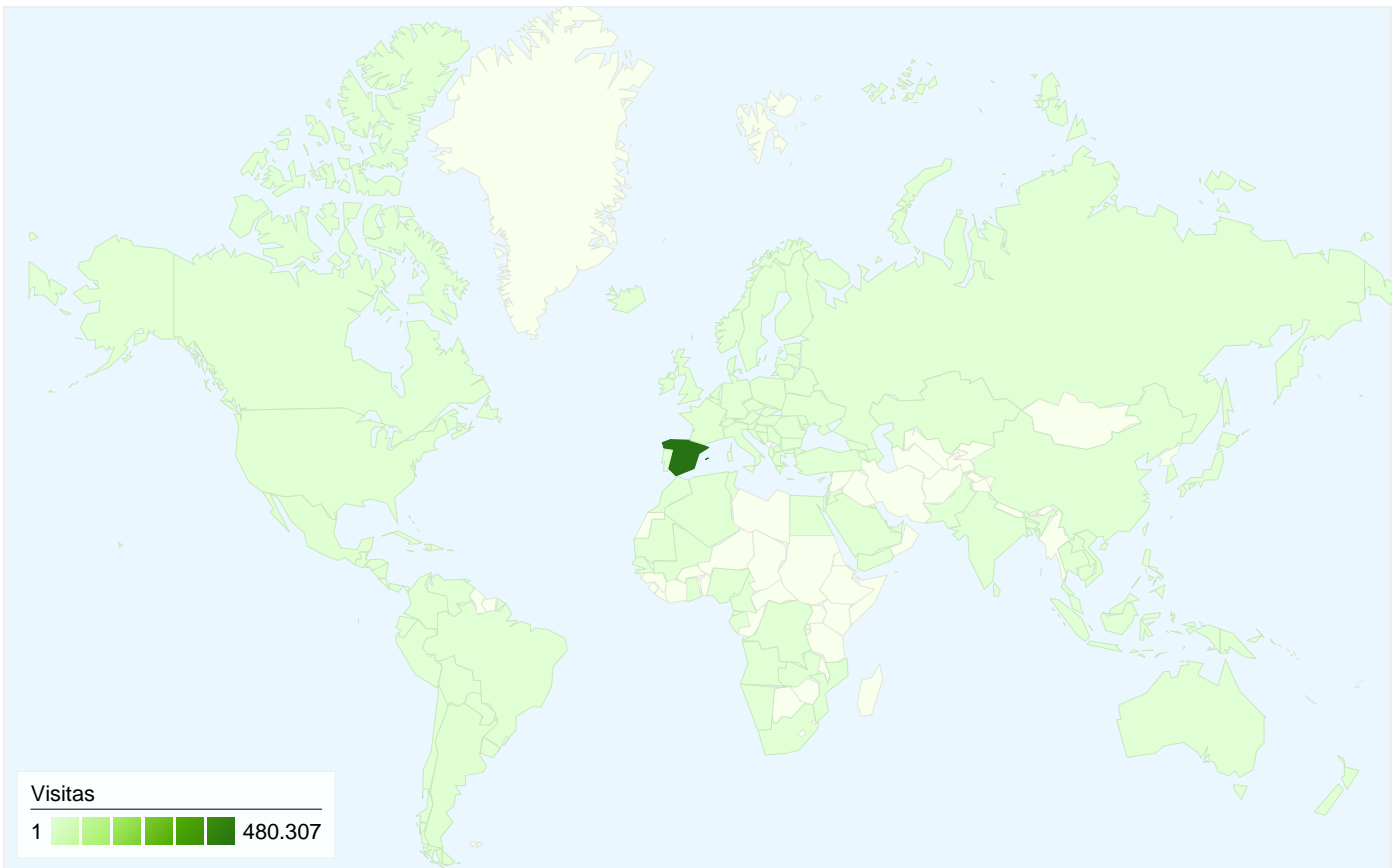

270.792 usuarios han visitado este sitio.

510.212 Visitas

270.792 Visitantes únicos absolutos

10.488.613 Páginas vistas

20,56 Promedio de páginas vistas

00:11:07 Tiempo en el sitio

4,14% Porcentaje de rebote

Visión general de las fuentes de tráfico

01/05/2011 - 31/05/2011

En comparación con: Sitio

Todas las fuentes de tráfico han enviado un total de 510.212 visitas.

21,97% Tráfico directo

5,22% Sitios web de referencia

Visión general del contenido

En comparación con: Sitio

Las páginas de este sitio se han visitado un total de 10.488.613 veces.

 **10.488.613** Páginas vistas

 **4.747.301** Vistas únicas

 **4,14%** Porcentaje de rebote

En comparación con: Sitio

510.212 visitas de 133 países/territorios

Uso del sitio

País/territorio	Visitas	Páginas/visita	Promedio de tiempo en el sitio	Porcentaje de visitas nuevas	Porcentaje de rebote
Spain	480.307	21,19	00:11:25	46,97%	3,67%
(not set)	3.420	15,00	00:10:40	38,57%	2,69%
Argentina	3.323	3,42	00:01:13	91,93%	20,19%
Mexico	2.857	3,03	00:01:07	92,65%	18,17%
United Kingdom	2.393	13,40	00:09:43	44,84%	4,22%
United States	2.156	12,98	00:08:33	64,33%	9,46%
France	1.509	16,43	00:08:46	54,14%	3,84%
Colombia	1.440	4,68	00:02:01	88,75%	19,72%
Italy	1.417	16,94	00:09:57	55,47%	4,66%
Chile	1.309	6,06	00:02:55	78,69%	13,14%