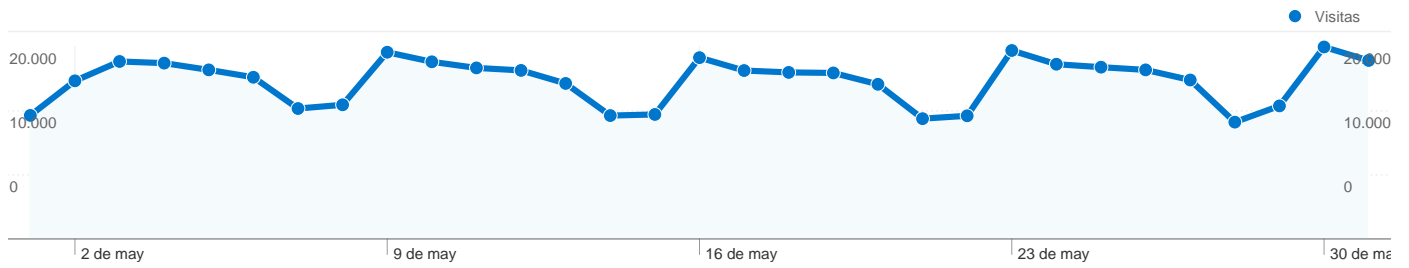

270.792 usuarios han visitado este sitio.

510.212 Visitas

270.792 Visitantes únicos absolutos

10.488.613 Páginas vistas

20,56 Promedio de páginas vistas

00:11:07 Tiempo en el sitio

4,14% Porcentaje de rebote

Visión general de las fuentes de tráfico

01/05/2011 - 31/05/2011

En comparación con: Sitio

Todas las fuentes de tráfico han enviado un total de 510.212 visitas.

21,97% Tráfico directo

5,22% Sitios web de referencia

Visión general del contenido

En comparación con: Sitio

Las páginas de este sitio se han visitado un total de 10.488.613 veces.

 **10.488.613** Páginas vistas

 **4.747.301** Vistas únicas

 **4,14%** Porcentaje de rebote

510.212 Visitas

270.792 Visitantes únicos absolutos

10.488.613 Páginas vistas

20,56 Promedio de páginas vistas

00:11:07 Tiempo en el sitio

4,14% Porcentaje de rebote

47,99% Nuevas visitas

Perfil técnico