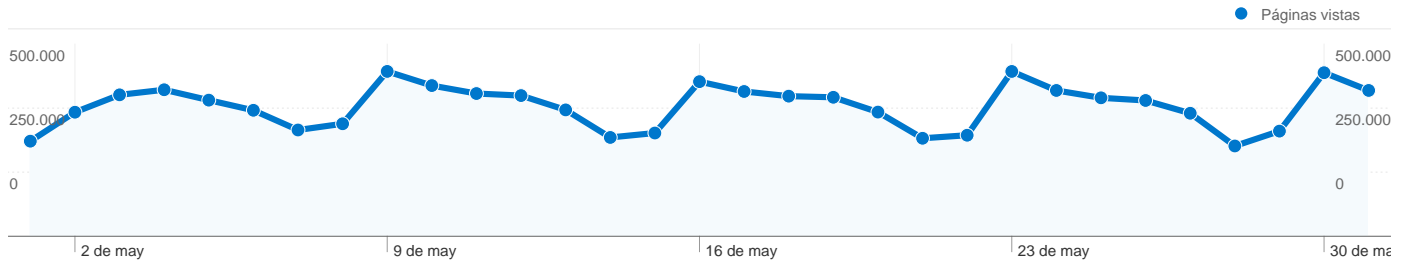

Visión general del contenido

En comparación con: Sitio

Las páginas de este sitio se han visitado un total de 10.488.613 veces.

 **10.488.613** Páginas vistas

 **4.747.301** Vistas únicas

 **4,14%** Porcentaje de rebote

Contenido principal

Páginas	Páginas vistas	Porcentaje de páginas vistas
/	1.017.751	11,68%
/f4/	402.739	4,62%
/f14/	274.917	3,15%
/f44/	201.296	2,31%
/login.php?do=login	183.564	2,11%

Gráfico de visitas por ubicación

En comparación con: Sitio

510.212 visitas de 133 países/territorios

Uso del sitio

País/territorio	Visitas	Páginas/visita	Promedio de tiempo en el sitio	Porcentaje de visitas nuevas	Porcentaje de rebote
Spain	480.307	21,19	00:11:25	46,97%	3,67%
(not set)	3.420	15,00	00:10:40	38,57%	2,69%
Argentina	3.323	3,42	00:01:13	91,93%	20,19%
Mexico	2.857	3,03	00:01:07	92,65%	18,17%
United Kingdom	2.393	13,40	00:09:43	44,84%	4,22%
United States	2.156	12,98	00:08:33	64,33%	9,46%
France	1.509	16,43	00:08:46	54,14%	3,84%
Colombia	1.440	4,68	00:02:01	88,75%	19,72%
Italy	1.417	16,94	00:09:57	55,47%	4,66%
Chile	1.309	6,06	00:02:55	78,69%	13,14%

Visión general del contenido

En comparación con: Sitio

Las páginas de este sitio se han visitado un total de 10.488.613 veces.

10.488.613 Páginas vistas

4.747.301 Vistas únicas

4,14% Porcentaje de rebote

Contenido principal