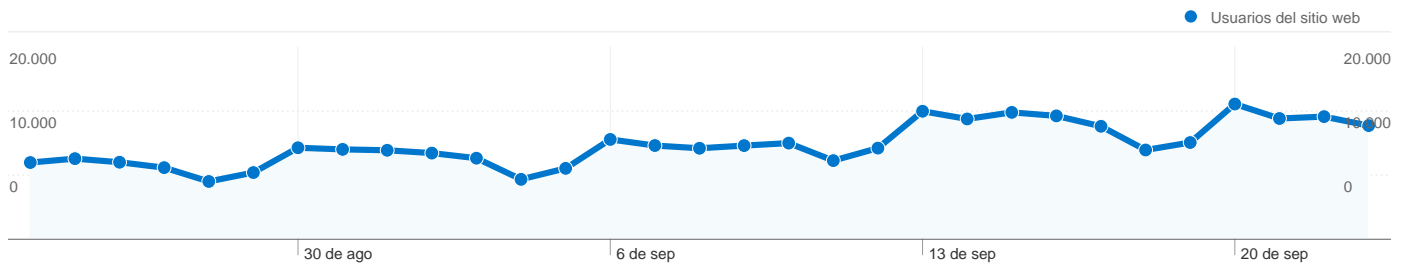

Uso del sitio

405.055 Visitas

6,11% Porcentaje de rebote

9.311.446 Páginas vistas

00:10:44 Promedio de tiempo en el sitio

22,99 Páginas/visita

51,86% Porcentaje de visitas nuevas

Visión general de usuarios

Páginas	Páginas vistas	Porcentaje de páginas vistas
/	1.027.601	11,04%
/f4/	428.839	4,61%
/f44/	271.091	2,91%
/f40/	233.020	2,50%
/f14/	205.479	2,21%

Visión general de usuarios

Usuarios del sitio web
224.215

Visión general de usuarios

En comparación con: Sitio

224.215 usuarios han visitado este sitio.

405.055 Visitas

224.215 Usuario único absoluto

9.311.446 Páginas vistas

22,99 Promedio de páginas vistas

00:10:44 Tiempo en el sitio

224.215 usuarios han visitado este sitio.

405.055 Visitas

224.215 Usuario único absoluto

9.311.446 Páginas vistas

22,99 Promedio de páginas vistas

00:10:44 Tiempo en el sitio

6,11% Porcentaje de rebote

51,86% Nuevas visitas