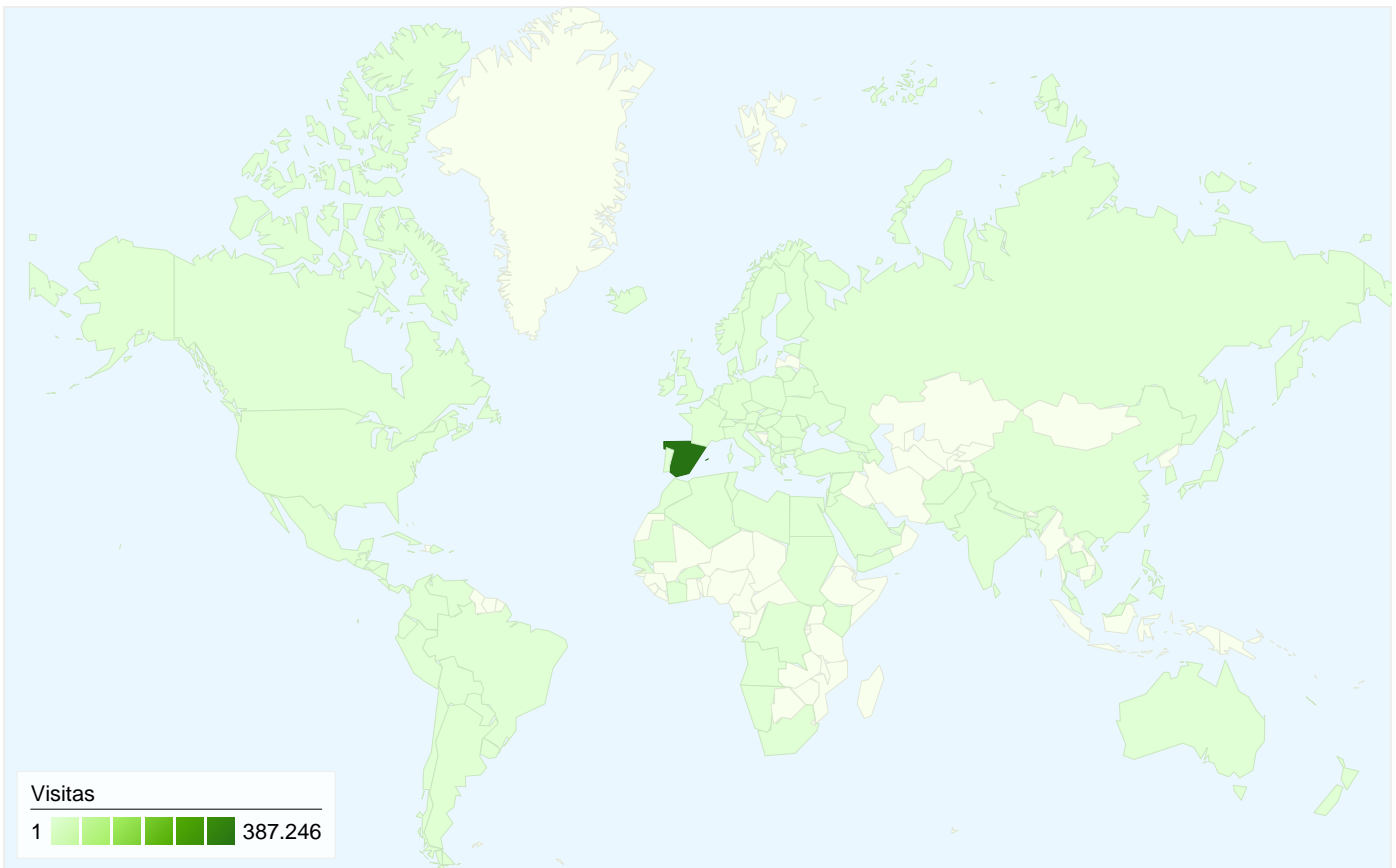

Usuarios del sitio web
224.215

Gráfico de visitas por ubicación

Visión general de las fuentes de tráfico

- **Motores de búsqueda**
274.113,00 (67,67%)
- **Tráfico directo**
100.935,00 (24,92%)
- **Sitios web de referencia**
30.007,00 (7,41%)

Visión general de las fuentes de tráfico

24/08/2010 - 23/09/2010

En comparación con: Sitio

Todas las fuentes de tráfico han enviado un total de 405.055 visitas.

24,92% Tráfico directo

7,41% Sitios web de referencia

Visión general del contenido

En comparación con: Sitio

Las páginas de este sitio se han visitado un total de 9.311.446 veces.

 9.311.446 Páginas vistas

 3.150.494 Visitas únicas

 6,11% Porcentaje de rebote

En comparación con: Sitio

405.055 visitas de 122 países/territorios

Uso del sitio

País/territorio	Visitas	Páginas/visita	Promedio de tiempo en el sitio	Porcentaje de visitas nuevas	Porcentaje de rebote
Spain	387.246	23,47	00:10:55	51,32%	5,95%
United Kingdom	1.772	16,34	00:09:44	44,30%	2,48%
Argentina	1.430	3,79	00:01:20	93,57%	15,59%
United States	1.383	14,61	00:07:09	74,19%	7,88%
France	1.320	16,23	00:07:06	68,86%	12,95%
Mexico	1.286	5,42	00:02:41	86,55%	11,90%
Germany	1.178	20,52	00:07:45	59,59%	3,90%
(not set)	1.133	19,06	00:19:33	31,77%	0,44%
Italy	1.045	13,76	00:06:42	68,71%	9,47%
Portugal	647	10,17	00:04:21	68,32%	9,43%