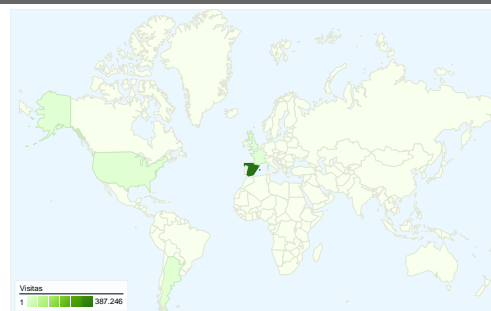

Uso del sitio

405.055 Visitas

6,11% Porcentaje de rebote

9.311.446 Páginas vistas

00:10:44 Promedio de tiempo en el sitio

22,99 Páginas/visita

51,86% Porcentaje de visitas nuevas

Visión general de usuarios

Usuarios del sitio web
224.215

Gráfico de visitas por ubicación

Visión general de las fuentes de tráfico

- **Motores de búsqueda**
274.113,00 (67,67%)
- **Tráfico directo**
100.935,00 (24,92%)
- **Sitios web de referencia**
30.007,00 (7,41%)

Visión general de las fuentes de tráfico

24/08/2010 - 23/09/2010

En comparación con: Sitio

Todas las fuentes de tráfico han enviado un total de 405.055 visitas.

24,92% Tráfico directo

7,41% Sitios web de referencia

En comparación con: Sitio

405.055 visitas de 122 países/territorios

Uso del sitio

País/territorio	Visitas	Páginas/visita	Promedio de tiempo en el sitio	Porcentaje de visitas nuevas	Porcentaje de rebote
Spain	387.246	23,47	00:10:55	51,32%	5,95%
United Kingdom	1.772	16,34	00:09:44	44,30%	2,48%
Argentina	1.430	3,79	00:01:20	93,57%	15,59%
United States	1.383	14,61	00:07:09	74,19%	7,88%
France	1.320	16,23	00:07:06	68,86%	12,95%
Mexico	1.286	5,42	00:02:41	86,55%	11,90%
Germany	1.178	20,52	00:07:45	59,59%	3,90%
(not set)	1.133	19,06	00:19:33	31,77%	0,44%
Italy	1.045	13,76	00:06:42	68,71%	9,47%
Portugal	647	10,17	00:04:21	68,32%	9,43%