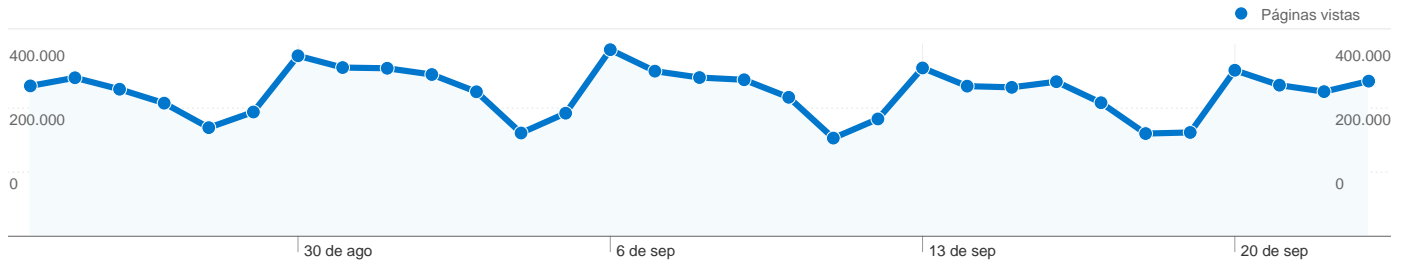

Visión general de usuarios

En comparación con: Sitio

224.215 usuarios han visitado este sitio.

405.055 Visitas

224.215 Usuario único absoluto

9.311.446 Páginas vistas

22,99 Promedio de páginas vistas

00:10:44 Tiempo en el sitio

Visión general de las fuentes de tráfico

24/08/2010 - 23/09/2010

En comparación con: Sitio

Todas las fuentes de tráfico han enviado un total de 405.055 visitas.

24,92% Tráfico directo

7,41% Sitios web de referencia

67,67% Motores de búsqueda

Motores de búsqueda
274.113,00 (67,67%)

Tráfico directo
100.935,00 (24,92%)

Sitios web de referencia
30.007,00 (7,41%)

Fuentes de tráfico principales

Fuentes	Visitas	Porcentaje de visitas	Palabras clave	Visitas	Porcentaje de visitas
google (organic)	262.216	64,74%	spalumi	97.447	35,55%
(direct) ((none))	100.935	24,92%	foro spalumi	13.091	4,78%
spalumi.com (referral)	8.204	2,03%	forospalumi	4.343	1,58%
google.es (referral)	7.017	1,73%	spalumis	4.153	1,52%
search (organic)	5.560	1,37%	spa lumi	2.213	0,81%

Visión general del contenido

En comparación con: Sitio

Las páginas de este sitio se han visitado un total de 9.311.446 veces.

 9.311.446 Páginas vistas

 3.150.494 Visitas únicas

 6,11% Porcentaje de rebote