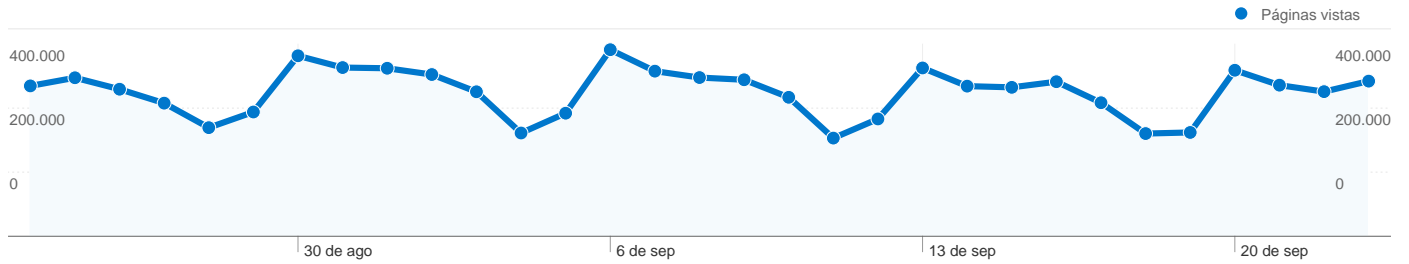

Visión general del contenido

En comparación con: Sitio

Las páginas de este sitio se han visitado un total de 9.311.446 veces.

 9.311.446 Páginas vistas

 3.150.494 Visitas únicas

 6,11% Porcentaje de rebote

Contenido principal

Páginas	Páginas vistas	Porcentaje de páginas vistas
/	1.027.601	11,04%
/f4/	428.839	4,61%
/f44/	271.091	2,91%
/f40/	233.020	2,50%
/f14/	205.479	2,21%

Gráfico de visitas por ubicación

En comparación con: Sitio

405.055 visitas de 122 países/territorios

Uso del sitio

País/territorio	Visitas	Páginas/visita	Promedio de tiempo en el sitio	Porcentaje de visitas nuevas	Porcentaje de rebote
Spain	387.246	23,47	00:10:55	51,32%	5,95%
United Kingdom	1.772	16,34	00:09:44	44,30%	2,48%
Argentina	1.430	3,79	00:01:20	93,57%	15,59%
United States	1.383	14,61	00:07:09	74,19%	7,88%
France	1.320	16,23	00:07:06	68,86%	12,95%
Mexico	1.286	5,42	00:02:41	86,55%	11,90%
Germany	1.178	20,52	00:07:45	59,59%	3,90%
(not set)	1.133	19,06	00:19:33	31,77%	0,44%
Italy	1.045	13,76	00:06:42	68,71%	9,47%
Portugal	647	10,17	00:04:21	68,32%	9,43%

1 - 10 de 122

Visión general del contenido

En comparación con: Sitio

Las páginas de este sitio se han visitado un total de 9.311.446 veces.

 9.311.446 Páginas vistas

 3.150.494 Visitas únicas

 6,11% Porcentaje de rebote