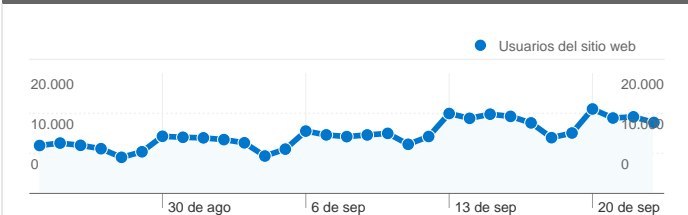

Uso del sitio

405.055 Visitas

6,11% Porcentaje de rebote

9.311.446 Páginas vistas

00:10:44 Promedio de tiempo en el sitio

22,99 Páginas/visita

51,86% Porcentaje de visitas nuevas

Visión general de usuarios

Usuarios del sitio web
224.215

Gráfico de visitas por ubicación

Visión general de las fuentes de tráfico

- **Motores de búsqueda**
274.113,00 (67,67%)
- **Tráfico directo**
100.935,00 (24,92%)
- **Sitios web de referencia**
30.007,00 (7,41%)

Visión general de usuarios

En comparación con: Sitio

224.215 usuarios han visitado este sitio.

405.055 Visitas

224.215 Usuario único absoluto

9.311.446 Páginas vistas

22,99 Promedio de páginas vistas

00:10:44 Tiempo en el sitio

224.215 usuarios han visitado este sitio.

405.055 Visitas

224.215 Usuario único absoluto

9.311.446 Páginas vistas

22,99 Promedio de páginas vistas

00:10:44 Tiempo en el sitio

6,11% Porcentaje de rebote

51,86% Nuevas visitas