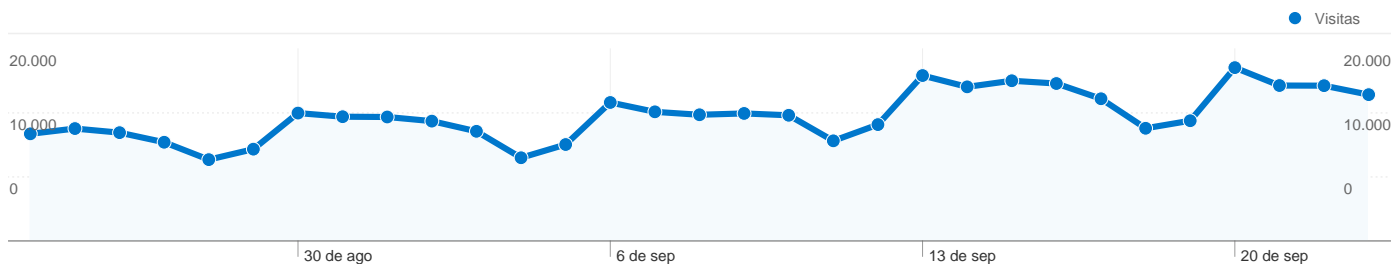

Uso del sitio

405.055 Visitas

6,11% Porcentaje de rebote

9.311.446 Páginas vistas

00:10:44 Promedio de tiempo en el sitio

22,99 Páginas/visita

51,86% Porcentaje de visitas nuevas

Visión general de usuarios

Visión general de usuarios

En comparación con: Sitio

224.215 usuarios han visitado este sitio.

405.055 Visitas

224.215 Usuario único absoluto

9.311.446 Páginas vistas

22,99 Promedio de páginas vistas

00:10:44 Tiempo en el sitio

Visión general de las fuentes de tráfico

24/08/2010 - 23/09/2010

En comparación con: Sitio

Todas las fuentes de tráfico han enviado un total de 405.055 visitas.

24,92% Tráfico directo

7,41% Sitios web de referencia

Visión general del contenido

En comparación con: Sitio

Las páginas de este sitio se han visitado un total de 9.311.446 veces.

 9.311.446 Páginas vistas

 3.150.494 Visitas únicas

 6,11% Porcentaje de rebote