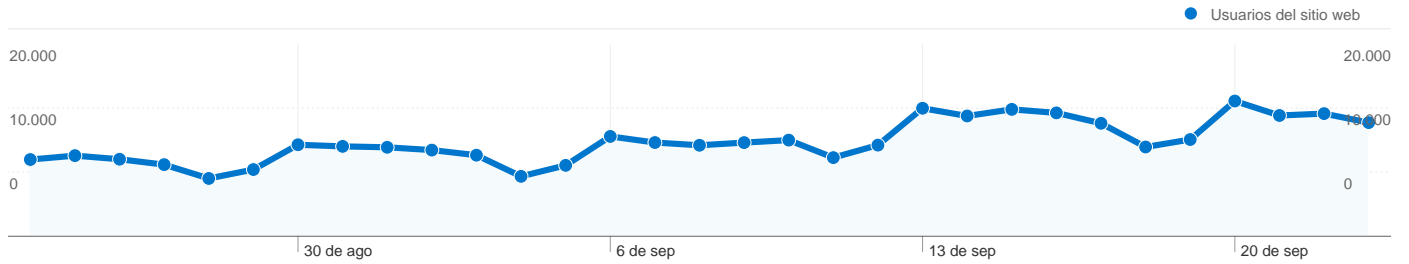

En comparación con: Sitio

405.055 visitas de 122 países/territorios

Uso del sitio

País/territorio	Visitas	Páginas/visita	Promedio de tiempo en el sitio	Porcentaje de visitas nuevas	Porcentaje de rebote
Spain	387.246	23,47	00:10:55	51,32%	5,95%
United Kingdom	1.772	16,34	00:09:44	44,30%	2,48%
Argentina	1.430	3,79	00:01:20	93,57%	15,59%
United States	1.383	14,61	00:07:09	74,19%	7,88%
France	1.320	16,23	00:07:06	68,86%	12,95%
Mexico	1.286	5,42	00:02:41	86,55%	11,90%
Germany	1.178	20,52	00:07:45	59,59%	3,90%
(not set)	1.133	19,06	00:19:33	31,77%	0,44%
Italy	1.045	13,76	00:06:42	68,71%	9,47%
Portugal	647	10,17	00:04:21	68,32%	9,43%

1 - 10 de 122

Visión general del contenido

En comparación con: Sitio

Las páginas de este sitio se han visitado un total de 9.311.446 veces.

 9.311.446 Páginas vistas

 3.150.494 Visitas únicas

 6,11% Porcentaje de rebote

Contenido principal

Páginas	Páginas vistas	Porcentaje de páginas vistas
/	1.027.601	11,04%
/f4/	428.839	4,61%
/f44/	271.091	2,91%
/f40/	233.020	2,50%
/f14/	205.479	2,21%

Visión general de usuarios

En comparación con: Sitio

224.215 usuarios han visitado este sitio.

405.055 Visitas

224.215 Usuario único absoluto

9.311.446 Páginas vistas

22,99 Promedio de páginas vistas

00:10:44 Tiempo en el sitio

6,11% Porcentaje de rebote

51,86% Nuevas visitas