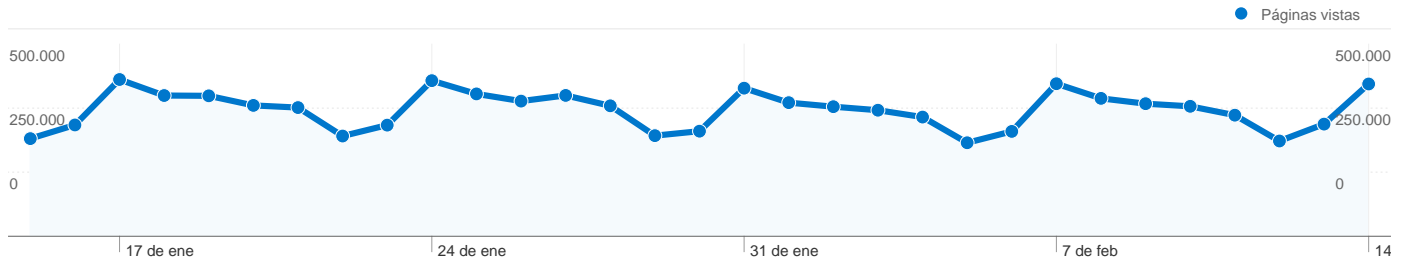

Visión general del contenido

En comparación con: Sitio

Las páginas de este sitio se han visitado un total de 10.194.163 veces.

 10.194.163 Páginas vistas

 4.468.272 Visitas únicas

 4,41% Porcentaje de rebote

Contenido principal

Páginas	Páginas vistas	Porcentaje de páginas vistas
/	995.664	11,66%
/f4/	338.291	3,96%
/f44/	213.188	2,50%
/f40/	178.336	2,09%
/login.php?do=login	158.010	1,85%

Gráfico de visitas por ubicación

En comparación con: Sitio

466.743 visitas de 127 países/territorios

Uso del sitio

País/territorio	Visitas	Páginas/visita	Promedio de tiempo en el sitio	Porcentaje de visitas nuevas	Porcentaje de rebote
Spain	440.759	22,47	00:11:09	47,74%	4,10%
Argentina	2.788	3,04	00:01:07	90,24%	14,85%
Mexico	2.493	3,62	00:01:19	91,50%	14,16%
United Kingdom	2.304	16,13	00:10:45	44,44%	2,99%
United States	2.116	14,46	00:08:47	69,19%	7,94%
France	1.991	17,69	00:07:56	52,18%	4,32%
(not set)	1.345	13,66	00:12:35	35,39%	1,64%
Colombia	1.326	3,88	00:01:29	85,75%	15,38%
Italy	1.246	18,82	00:11:02	54,01%	3,77%
Chile	1.100	5,16	00:02:09	90,73%	11,64%