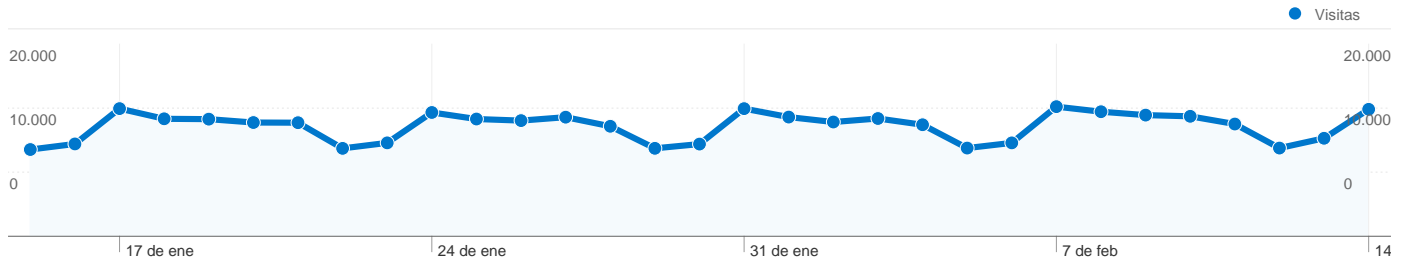

En comparación con: Sitio

466.743 visitas de 127 países/territorios

Uso del sitio

País/territorio	Visitas	Páginas/visita	Promedio de tiempo en el sitio	Porcentaje de visitas nuevas	Porcentaje de rebote
Spain	440.759	22,47	00:11:09	47,74%	4,10%
Argentina	2.788	3,04	00:01:07	90,24%	14,85%
Mexico	2.493	3,62	00:01:19	91,50%	14,16%
United Kingdom	2.304	16,13	00:10:45	44,44%	2,99%
United States	2.116	14,46	00:08:47	69,19%	7,94%
France	1.991	17,69	00:07:56	52,18%	4,32%
(not set)	1.345	13,66	00:12:35	35,39%	1,64%
Colombia	1.326	3,88	00:01:29	85,75%	15,38%
Italy	1.246	18,82	00:11:02	54,01%	3,77%
Chile	1.100	5,16	00:02:09	90,73%	11,64%

Visión general del contenido

En comparación con: Sitio

Las páginas de este sitio se han visitado un total de 10.194.163 veces.

 10.194.163 Páginas vistas

 4.468.272 Visitas únicas

 4,41% Porcentaje de rebote

Contenido principal

Páginas	Páginas vistas	Porcentaje de páginas vistas
/	995.664	11,66%
/f4/	338.291	3,96%
/f44/	213.188	2,50%
/f40/	178.336	2,09%
/login.php?do=login	158.010	1,85%

248.646 usuarios han visitado este sitio.

466.743 Visitas

248.646 Visitantes únicos absolutos

10.194.163 Páginas vistas

21,84 Promedio de páginas vistas

00:10:53 Tiempo en el sitio

4,41% Porcentaje de rebote

48,72% Nuevas visitas

Perfil técnico