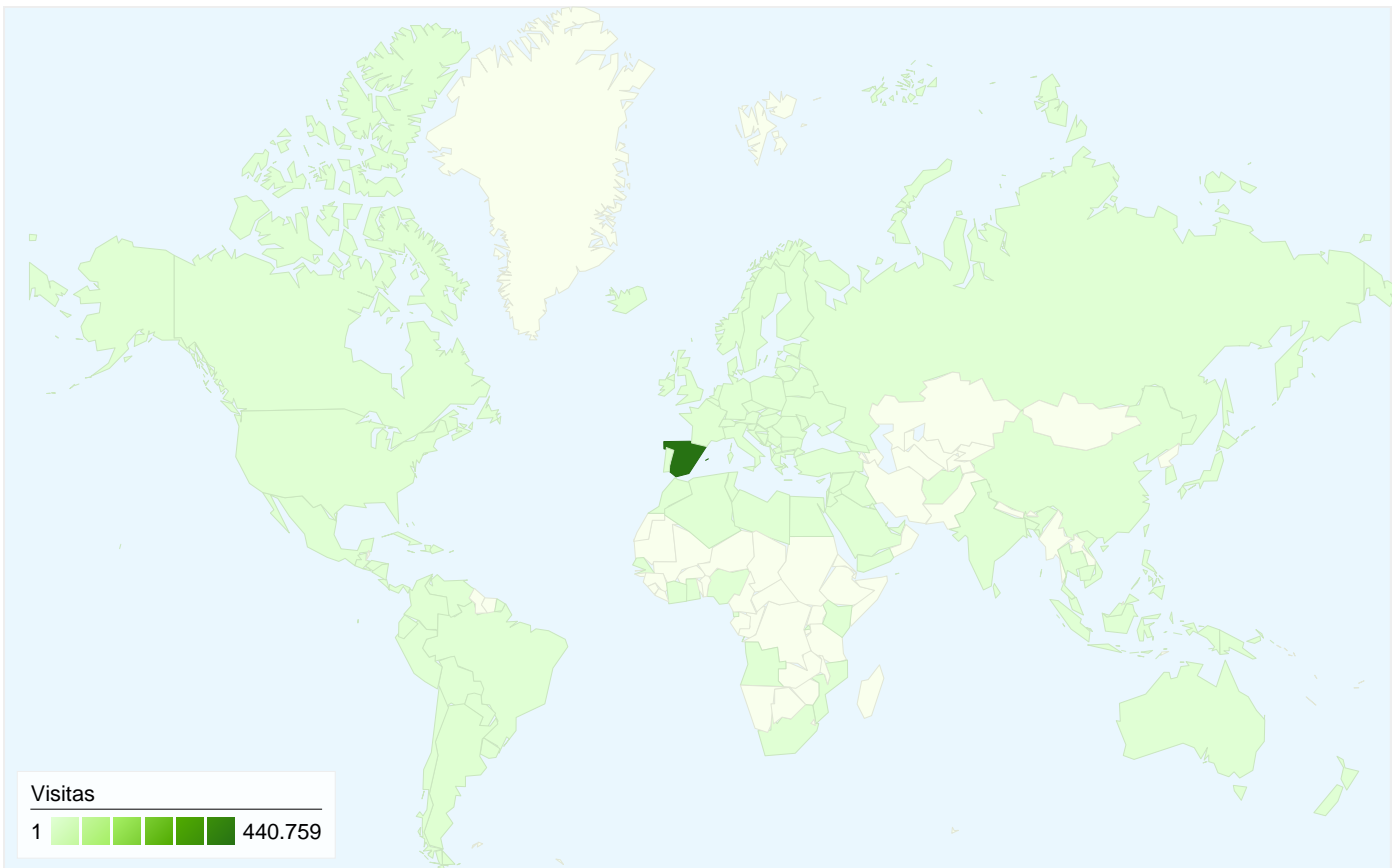

248.646 usuarios han visitado este sitio.

466.743 Visitas

248.646 Visitantes únicos absolutos

10.194.163 Páginas vistas

21,84 Promedio de páginas vistas

00:10:53 Tiempo en el sitio

4,41% Porcentaje de rebote

Visión general de las fuentes de tráfico

15/01/2011 - 14/02/2011

En comparación con: Sitio

Todas las fuentes de tráfico han enviado un total de 466.743 visitas.

24,66% Tráfico directo

5,14% Sitios web de referencia

Visión general del contenido

En comparación con: Sitio

Las páginas de este sitio se han visitado un total de 10.194.163 veces.

 10.194.163 Páginas vistas

 4.468.272 Visitas únicas

 4,41% Porcentaje de rebote

En comparación con: Sitio

466.743 visitas de 127 países/territorios

Uso del sitio

País/territorio	Visitas	Páginas/visita	Promedio de tiempo en el sitio	Porcentaje de visitas nuevas	Porcentaje de rebote
Spain	440.759	22,47	00:11:09	47,74%	4,10%
Argentina	2.788	3,04	00:01:07	90,24%	14,85%
Mexico	2.493	3,62	00:01:19	91,50%	14,16%
United Kingdom	2.304	16,13	00:10:45	44,44%	2,99%
United States	2.116	14,46	00:08:47	69,19%	7,94%
France	1.991	17,69	00:07:56	52,18%	4,32%
(not set)	1.345	13,66	00:12:35	35,39%	1,64%
Colombia	1.326	3,88	00:01:29	85,75%	15,38%
Italy	1.246	18,82	00:11:02	54,01%	3,77%
Chile	1.100	5,16	00:02:09	90,73%	11,64%