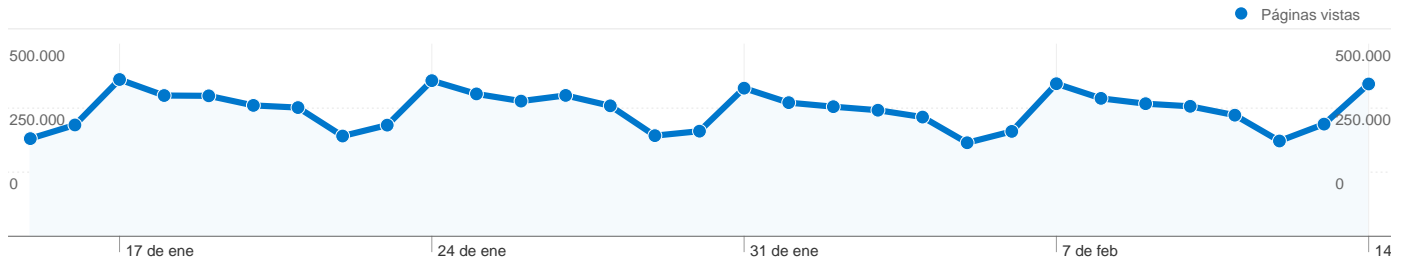

Visión general de las fuentes de tráfico

15/01/2011 - 14/02/2011

En comparación con: Sitio

Todas las fuentes de tráfico han enviado un total de 466.743 visitas.

24,66% Tráfico directo

5,14% Sitios web de referencia

70,21% Motores de búsqueda

- Motores de búsqueda
327.685,00 (70,21%)
- Tráfico directo
115.083,00 (24,66%)
- Sitios web de referencia
23.975,00 (5,14%)

Fuentes de tráfico principales

Fuentes	Visitas	Porcentaje de visitas	Palabras clave	Visitas	Porcentaje de visitas
google (organic)	313.111	67,08%	spalumi	102.176	31,18%
(direct) ((none))	115.083	24,66%	foro spalumi	6.724	2,05%
bing (organic)	8.938	1,91%	spalumis	6.155	1,88%
google.es (referral)	7.114	1,52%	forospalumi	4.166	1,27%
spalumi.com (referral)	4.213	0,90%	spalumi.com	2.175	0,66%

Visión general del contenido

En comparación con: Sitio

Las páginas de este sitio se han visitado un total de 10.194.163 veces.

 10.194.163 Páginas vistas

 4.468.272 Visitas únicas

 4,41% Porcentaje de rebote