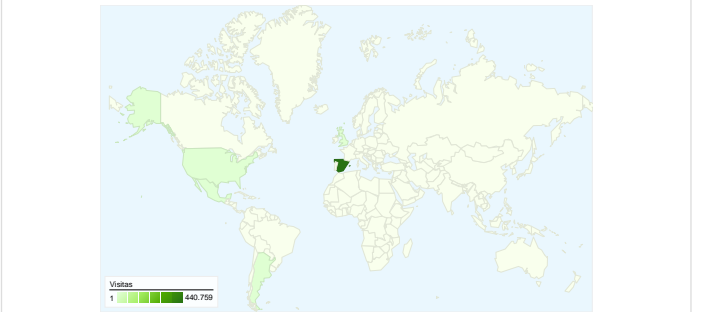

Uso del sitio

466.743 Visitas	4,41% Porcentaje de rebote
10.194.163 Páginas vistas	00:10:53 Promedio de tiempo en el sitio
21,84 Páginas/visita	48,72% Porcentaje de visitas nuevas

Información de visitas

Gráfico de visitas por ubicación

Visión general de las fuentes de tráfico

Visión general del contenido

Páginas	Páginas vistas	Porcentaje de páginas vistas
/	995.664	11,66%
/f4/	338.291	3,96%
/f44/	213.188	2,50%
/f40/	178.336	2,09%
/login.php?do=login	158.010	1,85%

248.646 usuarios han visitado este sitio.

466.743 Visitas

248.646 Visitantes únicos absolutos

10.194.163 Páginas vistas

21,84 Promedio de páginas vistas

00:10:53 Tiempo en el sitio

4,41% Porcentaje de rebote

Visión general de las fuentes de tráfico

15/01/2011 - 14/02/2011

En comparación con: Sitio

Todas las fuentes de tráfico han enviado un total de 466.743 visitas.

24,66% Tráfico directo

5,14% Sitios web de referencia