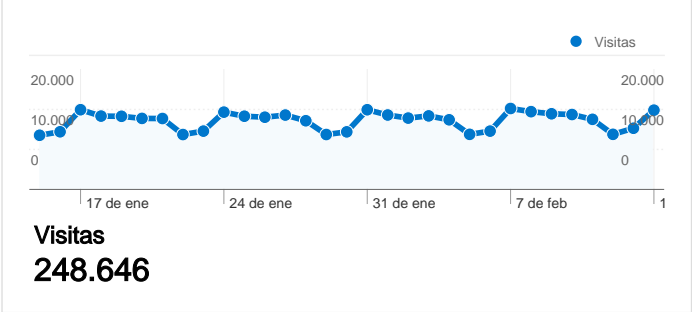

Uso del sitio

466.743 Visitas	4,41% Porcentaje de rebote
10.194.163 Páginas vistas	00:10:53 Promedio de tiempo en el sitio
21,84 Páginas/visita	48,72% Porcentaje de visitas nuevas

Información de visitas

Gráfico de visitas por ubicación

Visión general de las fuentes de tráfico

Visión general del contenido

Páginas	Páginas vistas	Porcentaje de páginas vistas
/	995.664	11,66%
/f4/	338.291	3,96%
/f44/	213.188	2,50%
/f40/	178.336	2,09%
/login.php?do=login	158.010	1,85%

248.646 usuarios han visitado este sitio.

466.743 Visitas

248.646 Visitantes únicos absolutos

10.194.163 Páginas vistas

21,84 Promedio de páginas vistas

00:10:53 Tiempo en el sitio

4,41% Porcentaje de rebote

466.743 Visitas

248.646 Visitantes únicos absolutos

10.194.163 Páginas vistas

21,84 Promedio de páginas vistas

00:10:53 Tiempo en el sitio

4,41% Porcentaje de rebote

48,72% Nuevas visitas

Perfil técnico