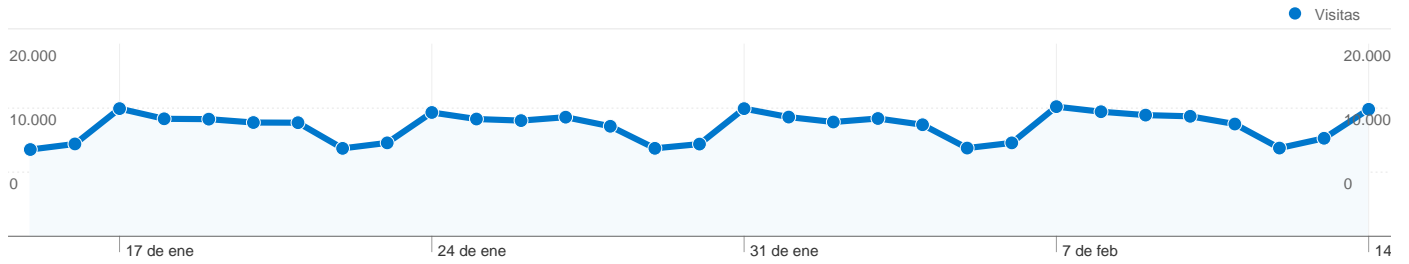

Uso del sitio

466.743 Visitas	4,41% Porcentaje de rebote
10.194.163 Páginas vistas	00:10:53 Promedio de tiempo en el sitio
21,84 Páginas/visita	48,72% Porcentaje de visitas nuevas

Información de visitas

Gráfico de visitas por ubicación

Visión general de las fuentes de tráfico

Visión general del contenido

Páginas	Páginas vistas	Porcentaje de páginas vistas
/	995.664	11,66%
/f4/	338.291	3,96%
/f44/	213.188	2,50%
/f40/	178.336	2,09%
/login.php?do=login	158.010	1,85%

Visión general del contenido

Páginas	Páginas vistas	Porcentaje de páginas vistas
/	995.664	11,66%
/f4/	338.291	3,96%
/f44/	213.188	2,50%
/f40/	178.336	2,09%
/login.php?do=login	158.010	1,85%

Información de visitas

248.646 usuarios han visitado este sitio.

466.743 Visitas

248.646 Visitantes únicos absolutos

10.194.163 Páginas vistas

21,84 Promedio de páginas vistas

00:10:53 Tiempo en el sitio

4,41% Porcentaje de rebote