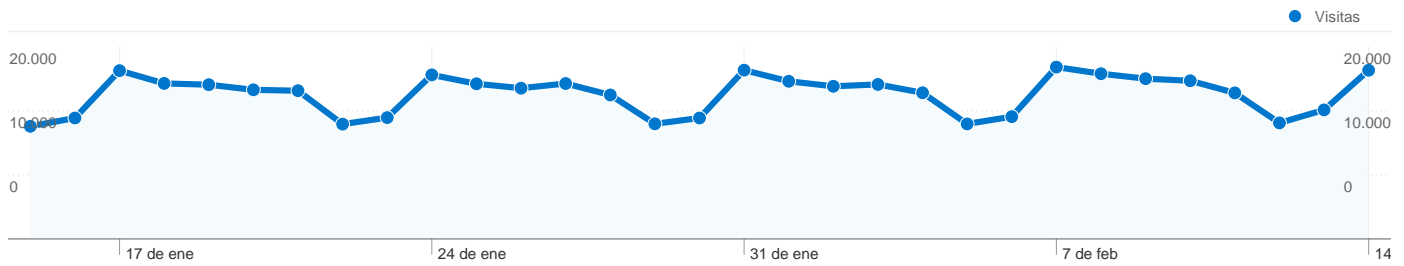

Uso del sitio

466.743 Visitas	4,41% Porcentaje de rebote
10.194.163 Páginas vistas	00:10:53 Promedio de tiempo en el sitio
21,84 Páginas/visita	48,72% Porcentaje de visitas nuevas

Información de visitas

248.646 usuarios han visitado este sitio.

466.743 Visitas

248.646 Visitantes únicos absolutos

10.194.163 Páginas vistas

21,84 Promedio de páginas vistas

00:10:53 Tiempo en el sitio

4,41% Porcentaje de rebote

Visión general de las fuentes de tráfico

15/01/2011 - 14/02/2011

En comparación con: Sitio

Todas las fuentes de tráfico han enviado un total de 466.743 visitas.

24,66% Tráfico directo

5,14% Sitios web de referencia

Visión general del contenido

En comparación con: Sitio

Las páginas de este sitio se han visitado un total de 10.194.163 veces.

 10.194.163 Páginas vistas

 4.468.272 Visitas únicas

 4,41% Porcentaje de rebote