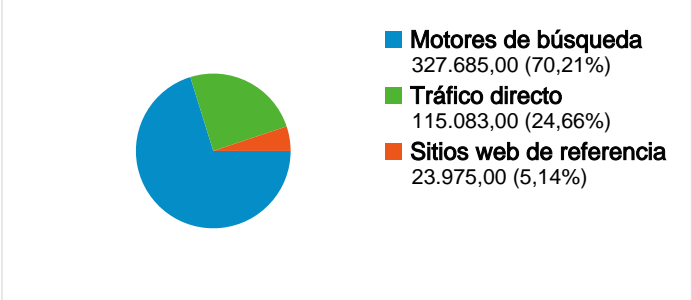

Uso del sitio

466.743 Visitas	4,41% Porcentaje de rebote
10.194.163 Páginas vistas	00:10:53 Promedio de tiempo en el sitio
21,84 Páginas/visita	48,72% Porcentaje de visitas nuevas

Información de visitas

Gráfico de visitas por ubicación

Visión general de las fuentes de tráfico

Visión general del contenido

Páginas	Páginas vistas	Porcentaje de páginas vistas
/	995.664	11,66%
/f4/	338.291	3,96%
/f44/	213.188	2,50%
/f40/	178.336	2,09%
/login.php?do=login	158.010	1,85%

466.743 Visitas

248.646 Visitantes únicos absolutos

10.194.163 Páginas vistas

21,84 Promedio de páginas vistas

00:10:53 Tiempo en el sitio

4,41% Porcentaje de rebote

48,72% Nuevas visitas

Perfil técnico

Navegador	Visitas	Porcentaje de visitas	Velocidad de conexión	Visitas	Porcentaje de visitas
Internet Explorer	239.440	51,30%	Unknown	219.589	47,05%
Firefox	119.346	25,57%	DSL	186.366	39,93%
Chrome	52.186	11,18%	Cable	50.376	10,79%
Safari	42.385	9,08%	T1	8.809	1,89%
Mozilla Compatible Agent	4.676	1,00%	Dialup	1.481	0,32%