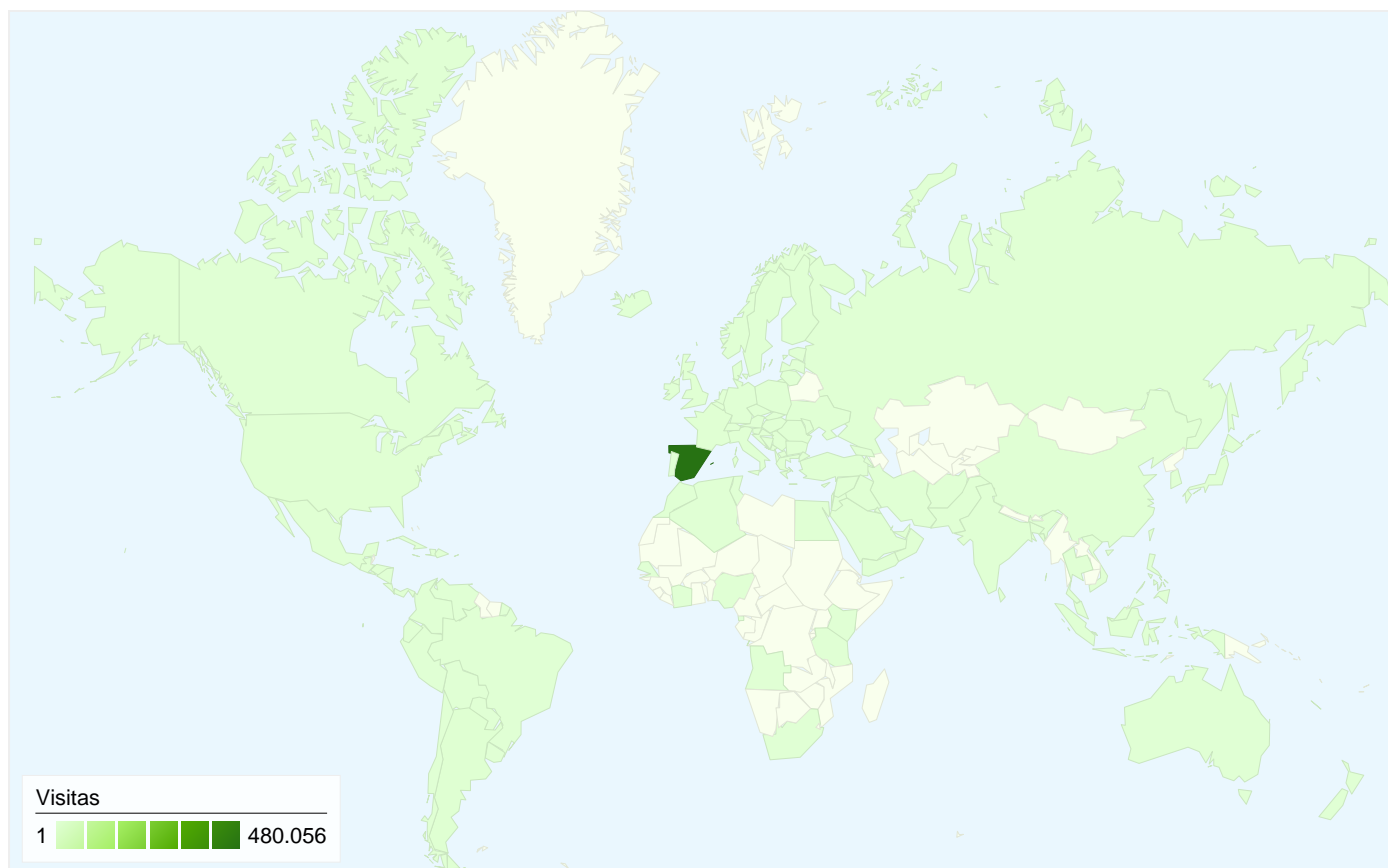

Visión general de las fuentes de tráfico

14/02/2011 - 16/03/2011

En comparación con: Sitio

Todas las fuentes de tráfico han enviado un total de 506.810 visitas.

24,36% Tráfico directo

6,32% Sitios web de referencia

Visión general del contenido

En comparación con: Sitio

Las páginas de este sitio se han visitado un total de 10.329.067 veces.

10.329.067 Páginas vistas

5.012.646 Vistas únicas

7,64% Porcentaje de rebote

Contenido principal

Páginas	Páginas vistas	Porcentaje de páginas vistas
/	1.013.560	12,78%
/f4/	294.322	3,71%
/f14/	198.829	2,51%
/f44/	192.761	2,43%
/login.php?do=login	168.786	2,13%

506.810 visitas de 127 países/territorios

Uso del sitio

País/territorio	Visitas	Páginas/visita	Promedio de tiempo en el sitio	Porcentaje de visitas nuevas	Porcentaje de rebote
Spain	480.056	20,94	00:10:35	49,51%	7,23%
Argentina	3.110	2,88	00:01:13	91,13%	23,67%
(not set)	2.624	14,05	00:10:50	37,50%	4,08%
Mexico	2.511	2,93	00:01:11	90,56%	25,93%
United States	2.030	13,46	00:09:10	73,45%	12,91%
France	1.788	17,48	00:07:55	54,59%	7,66%
United Kingdom	1.667	16,77	00:09:53	46,07%	5,34%
Colombia	1.304	4,77	00:02:08	86,89%	24,16%
Chile	1.132	3,80	00:01:36	90,11%	17,40%
Germany	1.099	20,80	00:08:54	53,05%	5,37%