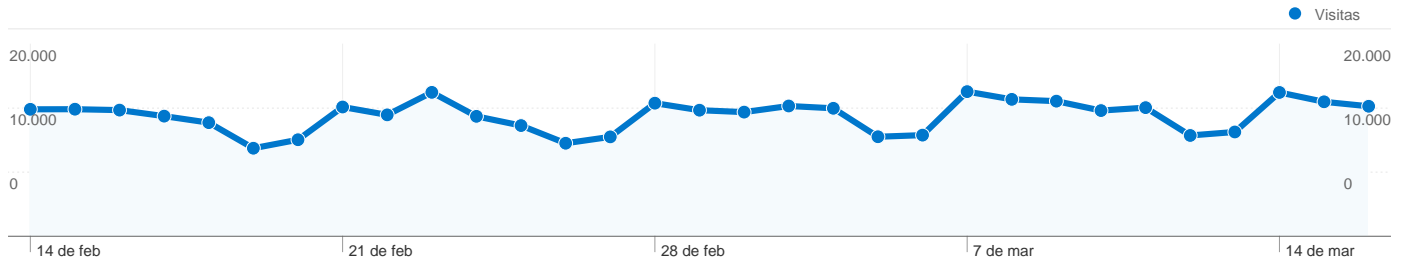

Uso del sitio

País/territorio	Visitas	Páginas/visita	Promedio de tiempo en el sitio	Porcentaje de visitas nuevas	Porcentaje de rebote
Spain	480.056	20,94	00:10:35	49,51%	7,23%
Argentina	3.110	2,88	00:01:13	91,13%	23,67%
(not set)	2.624	14,05	00:10:50	37,50%	4,08%
Mexico	2.511	2,93	00:01:11	90,56%	25,93%
United States	2.030	13,46	00:09:10	73,45%	12,91%
France	1.788	17,48	00:07:55	54,59%	7,66%
United Kingdom	1.667	16,77	00:09:53	46,07%	5,34%
Colombia	1.304	4,77	00:02:08	86,89%	24,16%
Chile	1.132	3,80	00:01:36	90,11%	17,40%
Germany	1.099	20,80	00:08:54	53,05%	5,37%

1 - 10 de 127

Visión general del contenido

En comparación con: Sitio

Las páginas de este sitio se han visitado un total de 10.329.067 veces.

 10.329.067 Páginas vistas

 5.012.646 Vistas únicas

 7,64% Porcentaje de rebote

Contenido principal

Páginas	Páginas vistas	Porcentaje de páginas vistas
/	1.013.560	12,78%
/f4/	294.322	3,71%
/f14/	198.829	2,51%
/f44/	192.761	2,43%
/login.php?do=login	168.786	2,13%

279.034 usuarios han visitado este sitio.

506.810 Visitas

279.034 Visitantes únicos absolutos

10.329.067 Páginas vistas

20,38 Promedio de páginas vistas

00:10:20 Tiempo en el sitio

7,64% Porcentaje de rebote

50,40% Nuevas visitas

Perfil técnico