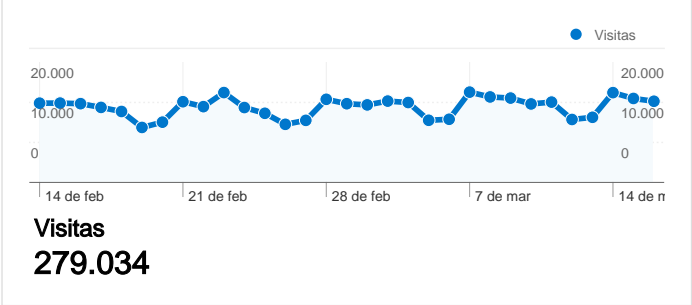

Uso del sitio

- 506.810** Visitas
- 7,64%** Porcentaje de rebote
- 10.329.067** Páginas vistas
- 00:10:20** Promedio de tiempo en el sitio
- 20,38** Páginas/visita
- 50,40%** Porcentaje de visitas nuevas

Información de visitas

Gráfico de visitas por ubicación

Visión general de las fuentes de tráfico

Visión general del contenido

Páginas	Páginas vistas	Porcentaje de páginas vistas
/	1.013.560	12,78%
/f4/	294.322	3,71%
/f14/	198.829	2,51%
/f44/	192.761	2,43%
/login.php?do=login	168.786	2,13%

279.034 usuarios han visitado este sitio.

506.810 Visitas

279.034 Visitantes únicos absolutos

10.329.067 Páginas vistas

20,38 Promedio de páginas vistas

00:10:20 Tiempo en el sitio

7,64% Porcentaje de rebote

506.810 Visitas

279.034 Visitantes únicos absolutos

10.329.067 Páginas vistas

20,38 Promedio de páginas vistas

00:10:20 Tiempo en el sitio

7,64% Porcentaje de rebote

50,40% Nuevas visitas

Perfil técnico