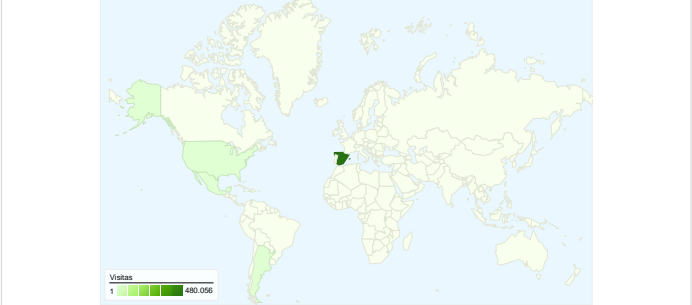

Información de visitas

Gráfico de visitas por ubicación

Visión general de las fuentes de tráfico

Visión general del contenido

Páginas	Páginas vistas	Porcentaje de páginas vistas
/	1.013.560	12,78%
/f4/	294.322	3,71%
/f14/	198.829	2,51%
/f44/	192.761	2,43%
/login.php?do=login	168.786	2,13%

Visión general del contenido

Páginas	Páginas vistas	Porcentaje de páginas vistas
/	1.013.560	12,78%
/f4/	294.322	3,71%
/f14/	198.829	2,51%
/f44/	192.761	2,43%
/login.php?do=login	168.786	2,13%

Información de visitas

279.034 usuarios han visitado este sitio.

506.810 Visitas

279.034 Visitantes únicos absolutos

10.329.067 Páginas vistas

20,38 Promedio de páginas vistas

00:10:20 Tiempo en el sitio

7,64% Porcentaje de rebote

Visión general de las fuentes de tráfico

14/02/2011 - 16/03/2011

En comparación con: Sitio

Todas las fuentes de tráfico han enviado un total de 506.810 visitas.

24,36% Tráfico directo

6,32% Sitios web de referencia