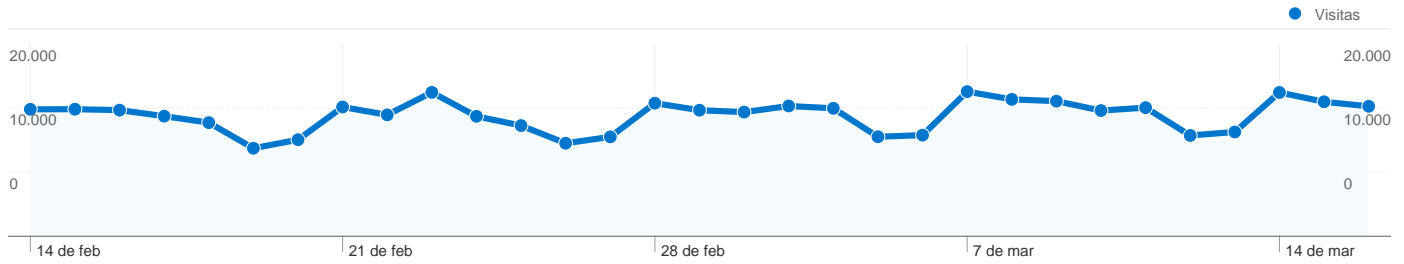

Uso del sitio

- 506.810** Visitas
- 7,64%** Porcentaje de rebote
- 10.329.067** Páginas vistas
- 00:10:20** Promedio de tiempo en el sitio
- 20,38** Páginas/visita
- 50,40%** Porcentaje de visitas nuevas

Información de visitas

Gráfico de visitas por ubicación

Visión general de las fuentes de tráfico

Visión general del contenido

Páginas	Páginas vistas	Porcentaje de páginas vistas
/	1.013.560	12,78%
/f4/	294.322	3,71%
/f14/	198.829	2,51%
/f44/	192.761	2,43%
/login.php?do=login	168.786	2,13%

Visión general del contenido

Páginas	Páginas vistas	Porcentaje de páginas vistas
/	1.013.560	12,78%
/f4/	294.322	3,71%
/f14/	198.829	2,51%
/f44/	192.761	2,43%
/login.php?do=login	168.786	2,13%

Información de visitas

279.034 usuarios han visitado este sitio.

506.810 Visitas

279.034 Visitantes únicos absolutos

10.329.067 Páginas vistas

20,38 Promedio de páginas vistas

00:10:20 Tiempo en el sitio

7,64% Porcentaje de rebote