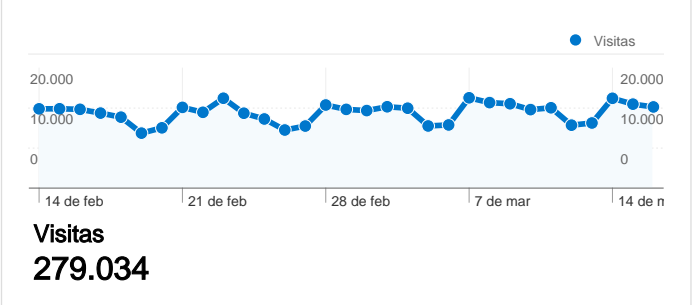

Uso del sitio

- 506.810** Visitas
- 7,64%** Porcentaje de rebote
- 10.329.067** Páginas vistas
- 00:10:20** Promedio de tiempo en el sitio
- 20,38** Páginas/visita
- 50,40%** Porcentaje de visitas nuevas

Información de visitas

Gráfico de visitas por ubicación

Visión general de las fuentes de tráfico

Visión general del contenido

Páginas	Páginas vistas	Porcentaje de páginas vistas
/	1.013.560	12,78%
/f4/	294.322	3,71%
/f14/	198.829	2,51%
/f44/	192.761	2,43%
/login.php?do=login	168.786	2,13%

279.034 usuarios han visitado este sitio.

506.810 Visitas

279.034 Visitantes únicos absolutos

10.329.067 Páginas vistas

20,38 Promedio de páginas vistas

00:10:20 Tiempo en el sitio

7,64% Porcentaje de rebote

506.810 Visitas

279.034 Visitantes únicos absolutos

10.329.067 Páginas vistas

20,38 Promedio de páginas vistas

00:10:20 Tiempo en el sitio

7,64% Porcentaje de rebote

50,40% Nuevas visitas

Perfil técnico