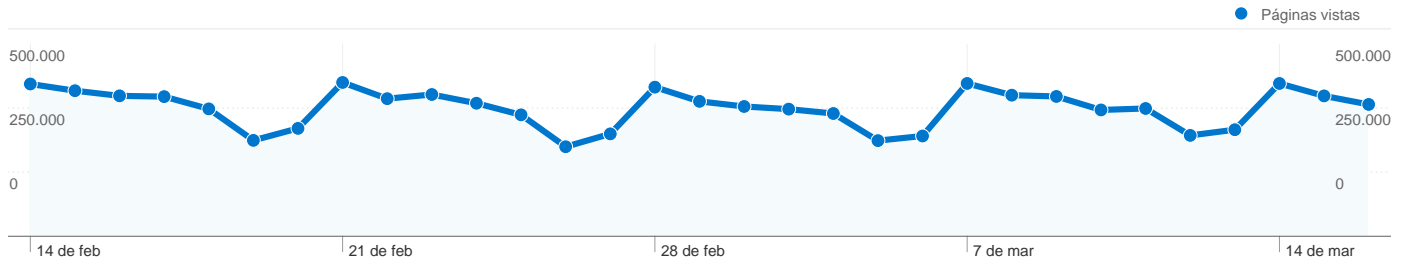

279.034 usuarios han visitado este sitio.

506.810 Visitas

279.034 Visitantes únicos absolutos

10.329.067 Páginas vistas

20,38 Promedio de páginas vistas

00:10:20 Tiempo en el sitio

7,64% Porcentaje de rebote

Visión general de las fuentes de tráfico

14/02/2011 - 16/03/2011

En comparación con: Sitio

Todas las fuentes de tráfico han enviado un total de 506.810 visitas.

24,36% Tráfico directo

6,32% Sitios web de referencia

69,33% Motores de búsqueda

Motores de búsqueda
351.362,00 (69,33%)

Tráfico directo
123.436,00 (24,36%)

Sitios web de referencia
32.012,00 (6,32%)

Fuentes de tráfico principales

Fuentes	Visitas	Porcentaje de visitas	Palabras clave	Visitas	Porcentaje de visitas
google (organic)	335.226	66,14%	spalumi	108.103	30,77%
(direct) ((none))	123.436	24,36%	foro spalumi	9.681	2,76%
spalumi.com (referral)	12.987	2,56%	spalumis	6.159	1,75%
bing (organic)	9.913	1,96%	forospalumi	4.565	1,30%
google.es (referral)	8.124	1,60%	spalumi.com	2.217	0,63%

Visión general del contenido

En comparación con: Sitio

Las páginas de este sitio se han visitado un total de 10.329.067 veces.

10.329.067 Páginas vistas

5.012.646 Vistas únicas

7,64% Porcentaje de rebote

Contenido principal