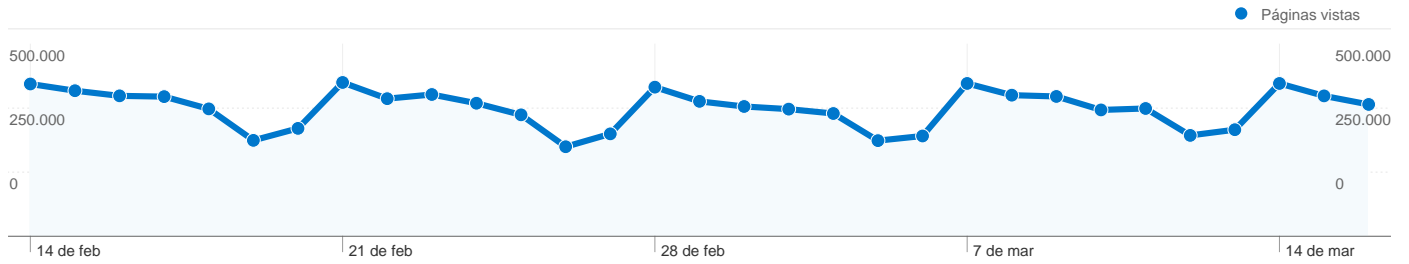

Visión general del contenido

En comparación con: Sitio

Las páginas de este sitio se han visitado un total de 10.329.067 veces.

10.329.067 Páginas vistas

5.012.646 Vistas únicas

7,64% Porcentaje de rebote

Contenido principal

Páginas	Páginas vistas	Porcentaje de páginas vistas
/	1.013.560	12,78%
/f4/	294.322	3,71%
/f14/	198.829	2,51%
/f44/	192.761	2,43%
/login.php?do=login	168.786	2,13%

506.810 visitas de 127 países/territorios

Uso del sitio

País/territorio	Visitas	Páginas/visita	Promedio de tiempo en el sitio	Porcentaje de visitas nuevas	Porcentaje de rebote
Spain	480.056	20,94	00:10:35	49,51%	7,23%
Argentina	3.110	2,88	00:01:13	91,13%	23,67%
(not set)	2.624	14,05	00:10:50	37,50%	4,08%
Mexico	2.511	2,93	00:01:11	90,56%	25,93%
United States	2.030	13,46	00:09:10	73,45%	12,91%
France	1.788	17,48	00:07:55	54,59%	7,66%
United Kingdom	1.667	16,77	00:09:53	46,07%	5,34%
Colombia	1.304	4,77	00:02:08	86,89%	24,16%
Chile	1.132	3,80	00:01:36	90,11%	17,40%
Germany	1.099	20,80	00:08:54	53,05%	5,37%

1 - 10 de 127

Visión general del contenido

En comparación con: Sitio

Las páginas de este sitio se han visitado un total de 10.329.067 veces.

 10.329.067 Páginas vistas

 5.012.646 Vistas únicas

 7,64% Porcentaje de rebote