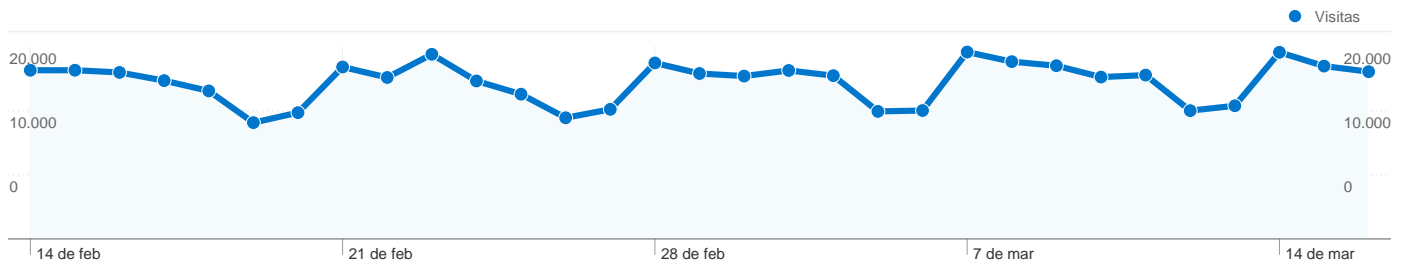

279.034 usuarios han visitado este sitio.

506.810 Visitas

279.034 Visitantes únicos absolutos

10.329.067 Páginas vistas

20,38 Promedio de páginas vistas

00:10:20 Tiempo en el sitio

7,64% Porcentaje de rebote

Visión general de las fuentes de tráfico

14/02/2011 - 16/03/2011

En comparación con: Sitio

Todas las fuentes de tráfico han enviado un total de 506.810 visitas.

24,36% Tráfico directo

6,32% Sitios web de referencia

Visión general del contenido

En comparación con: Sitio

Las páginas de este sitio se han visitado un total de 10.329.067 veces.

10.329.067 Páginas vistas

5.012.646 Vistas únicas

7,64% Porcentaje de rebote

Contenido principal

506.810 Visitas

279.034 Visitantes únicos absolutos

10.329.067 Páginas vistas

20,38 Promedio de páginas vistas

00:10:20 Tiempo en el sitio

7,64% Porcentaje de rebote

50,40% Nuevas visitas

Perfil técnico