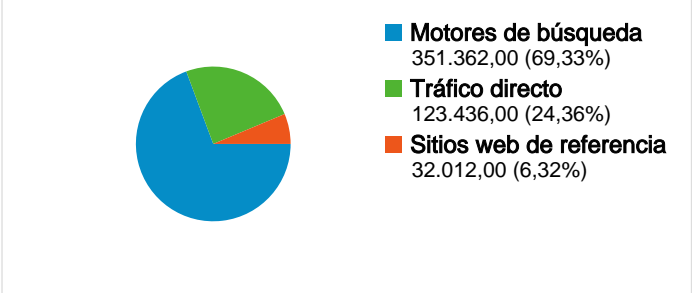

Información de visitas

Gráfico de visitas por ubicación

Visión general de las fuentes de tráfico

Visión general del contenido

Páginas	Páginas vistas	Porcentaje de páginas vistas
/	1.013.560	12,78%
/f4/	294.322	3,71%
/f14/	198.829	2,51%
/f44/	192.761	2,43%
/login.php?do=login	168.786	2,13%

Visión general del contenido

Páginas	Páginas vistas	Porcentaje de páginas vistas
/	1.013.560	12,78%
/f4/	294.322	3,71%
/f14/	198.829	2,51%
/f44/	192.761	2,43%
/login.php?do=login	168.786	2,13%

Información de visitas

279.034 usuarios han visitado este sitio.

506.810 Visitas

279.034 Visitantes únicos absolutos

10.329.067 Páginas vistas

20,38 Promedio de páginas vistas

00:10:20 Tiempo en el sitio

7,64% Porcentaje de rebote

506.810 Visitas

279.034 Visitantes únicos absolutos

10.329.067 Páginas vistas

20,38 Promedio de páginas vistas

00:10:20 Tiempo en el sitio

7,64% Porcentaje de rebote

50,40% Nuevas visitas

Perfil técnico