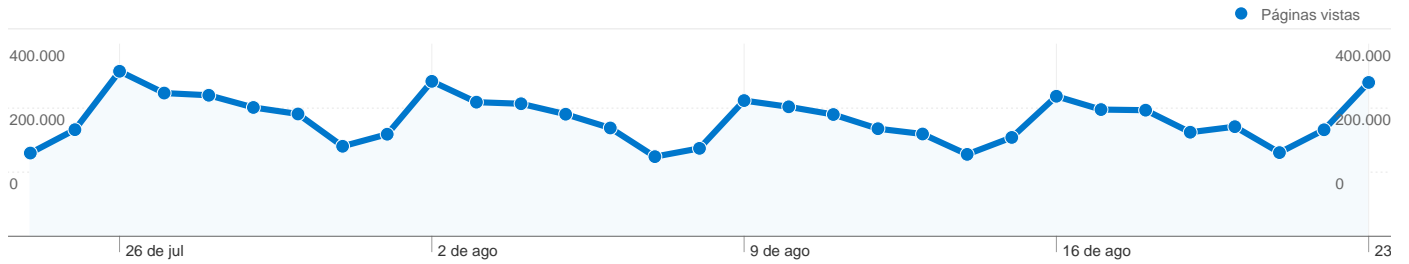

# Visión general de usuarios

En comparación con: Sitio

**112.424 usuarios han visitado este sitio.**

**249.513** Visitas

**112.424** Usuario único absoluto

**7.557.087** Páginas vistas

**30,29** Promedio de páginas vistas

Todas las fuentes de tráfico han enviado un total de 249.513 visitas.

34,42% Tráfico directo

6,85% Sitios web de referencia

58,73% Motores de búsqueda

Motores de búsqueda  
146.547,00 (58,73%)

Tráfico directo  
85.873,00 (34,42%)

Sitios web de referencia  
17.093,00 (6,85%)

# Visión general del contenido

En comparación con: Sitio

Las páginas de este sitio se han visitado un total de **7.557.087** veces.

**7.557.087** Páginas vistas

**2.510.139** Visitas únicas

**1,54%** Porcentaje de rebote