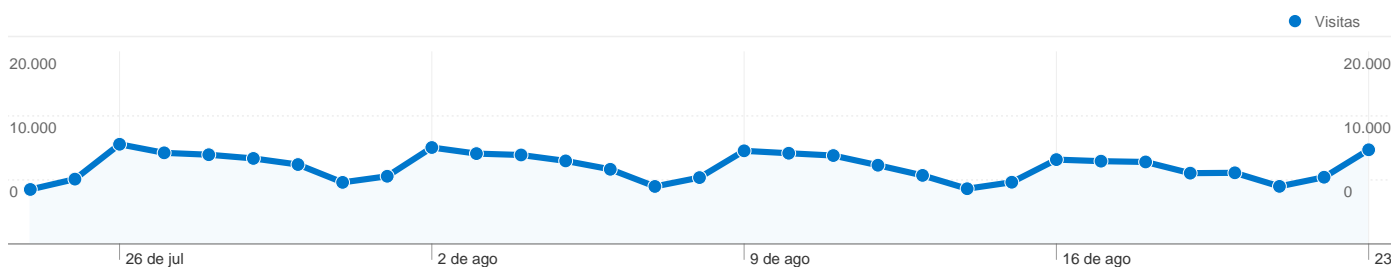

Todas las fuentes de tráfico han enviado un total de 249.513 visitas.

34,42% Tráfico directo

6,85% Sitios web de referencia

58,73% Motores de búsqueda

Motores de búsqueda
146.547,00 (58,73%)

Tráfico directo
85.873,00 (34,42%)

Sitios web de referencia
17.093,00 (6,85%)

Fuentes de tráfico principales

Fuentes	Visitas	Porcentaje de visitas	Palabras clave	Visitas	Porcentaje de visitas
google (organic)	138.893	55,67%	spalumi	68.486	46,73%
(direct) ((none))	85.873	34,42%	foro spalumi	8.583	5,86%
spalumi.com (referral)	3.990	1,60%	forospalumi	2.435	1,66%
search (organic)	3.211	1,29%	spalumis	2.225	1,52%
google.es (referral)	2.974	1,19%	spalumi.com	1.781	1,22%