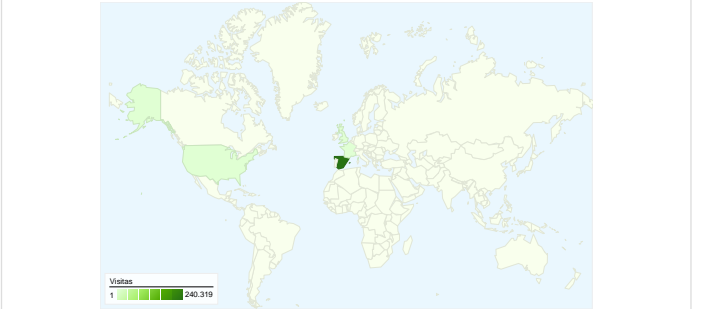

## Uso del sitio

**249.513** Visitas

**1,54%** Porcentaje de rebote

**7.557.087** Páginas vistas

**00:13:56** Promedio de tiempo en el sitio

**30,29** Páginas/visita

**41,73%** Porcentaje de visitas nuevas

## Visión general de usuarios

## Gráfico de visitas por ubicación

## Visión general de las fuentes de tráfico