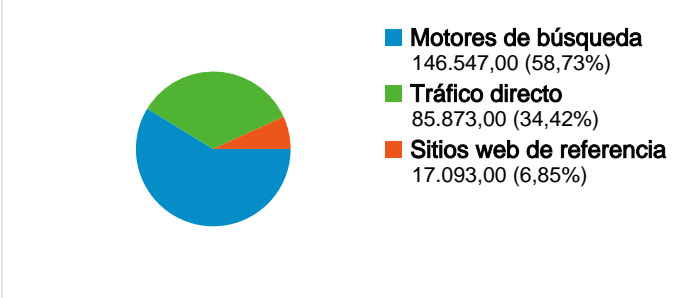

Visión general de las fuentes de tráfico