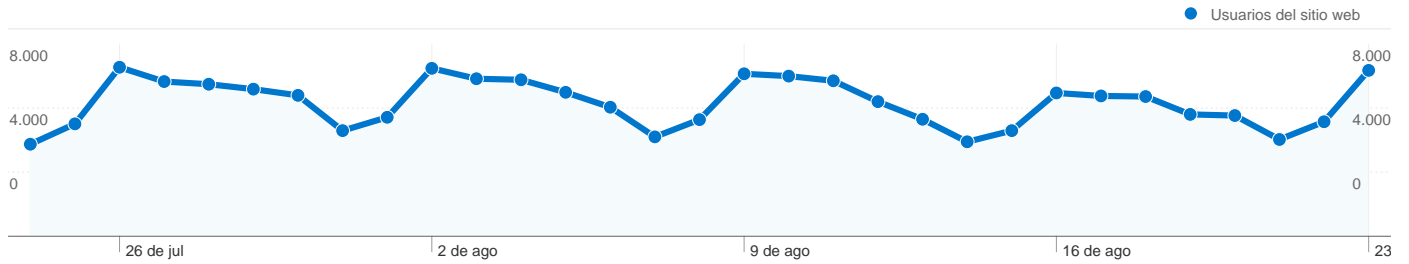

## Visión general de las fuentes de tráfico

## Visión general del contenido

Páginas	Páginas vistas	Porcentaje de páginas vistas
/	845.519	11,19%
/f4/	405.926	5,37%
/f44/	229.988	3,04%
/f40/	194.430	2,57%
/f14/	158.385	2,10%

## Visión general de usuarios

# Visión general de usuarios

En comparación con: Sitio

**112.424 usuarios han visitado este sitio.**

**249.513** Visitas

**112.424** Usuario único absoluto

**7.557.087** Páginas vistas

**30,29** Promedio de páginas vistas