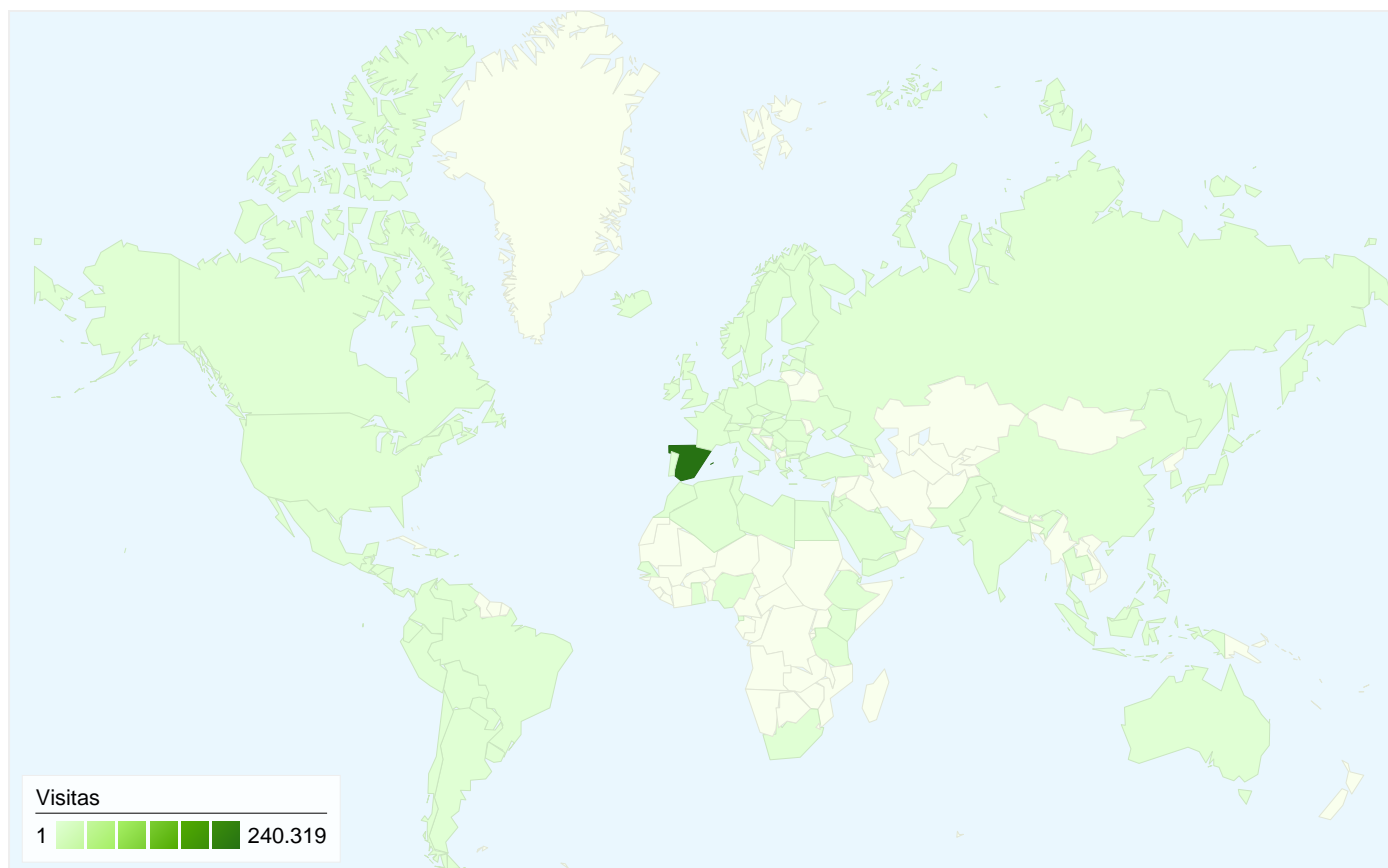

## Gráfico de visitas por ubicación

# Visión general del contenido

En comparación con: Sitio

Las páginas de este sitio se han visitado un total de **7.557.087** veces.

**7.557.087** Páginas vistas

**2.510.139** Visitas únicas

**1,54%** Porcentaje de rebote

## Contenido principal

Páginas	Páginas vistas	Porcentaje de páginas vistas
/	845.519	11,19%
/f4/	405.926	5,37%
/f44/	229.988	3,04%
/f40/	194.430	2,57%
/f14/	158.385	2,10%

249.513 visitas provinieron de 103 países/territorios.

Uso del sitio

País/territorio	Visitas	Páginas/visita	Promedio de tiempo en el sitio	Porcentaje de visitas nuevas	Porcentaje de rebote
Spain	240.319	30,70	00:14:03	41,55%	1,45%
United Kingdom	1.194	20,39	00:12:19	35,59%	3,18%
United States	990	19,61	00:10:45	60,61%	1,92%
(not set)	722	18,50	00:23:14	29,78%	0,55%
France	697	19,78	00:07:23	63,85%	7,17%
Germany	694	30,84	00:12:43	36,74%	1,44%
Mexico	478	8,95	00:04:33	72,80%	5,65%
Argentina	451	5,51	00:02:19	90,69%	9,09%
Italy	433	30,14	00:12:39	54,04%	1,85%
Portugal	384	22,42	00:07:44	58,59%	3,12%