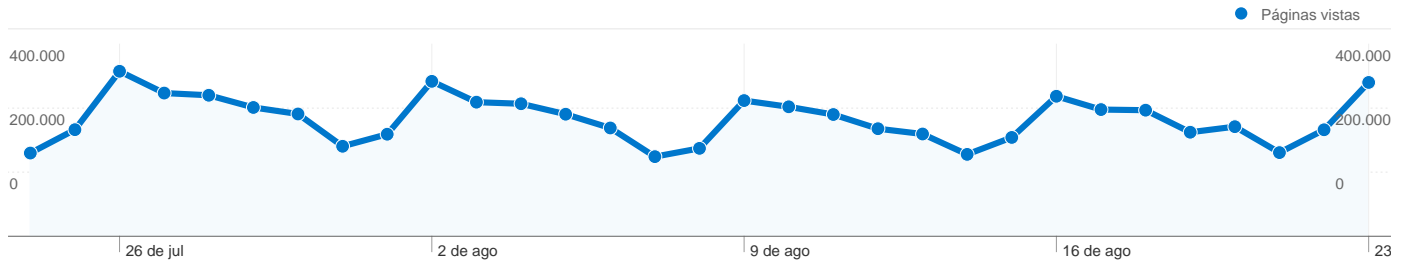

# Visión general del contenido

En comparación con: Sitio

Las páginas de este sitio se han visitado un total de **7.557.087** veces.

 **7.557.087** Páginas vistas

 **2.510.139** Visitas únicas

 **1,54%** Porcentaje de rebote

## Contenido principal

Páginas	Páginas vistas	Porcentaje de páginas vistas
/	845.519	11,19%
/f4/	405.926	5,37%
/f44/	229.988	3,04%
/f40/	194.430	2,57%
/f14/	158.385	2,10%

249.513 visitas provinieron de 103 países/territorios.

Uso del sitio

País/territorio	Visitas	Páginas/visita	Promedio de tiempo en el sitio	Porcentaje de visitas nuevas	Porcentaje de rebote
Spain	240.319	30,70	00:14:03	41,55%	1,45%
United Kingdom	1.194	20,39	00:12:19	35,59%	3,18%
United States	990	19,61	00:10:45	60,61%	1,92%
(not set)	722	18,50	00:23:14	29,78%	0,55%
France	697	19,78	00:07:23	63,85%	7,17%
Germany	694	30,84	00:12:43	36,74%	1,44%
Mexico	478	8,95	00:04:33	72,80%	5,65%
Argentina	451	5,51	00:02:19	90,69%	9,09%
Italy	433	30,14	00:12:39	54,04%	1,85%
Portugal	384	22,42	00:07:44	58,59%	3,12%