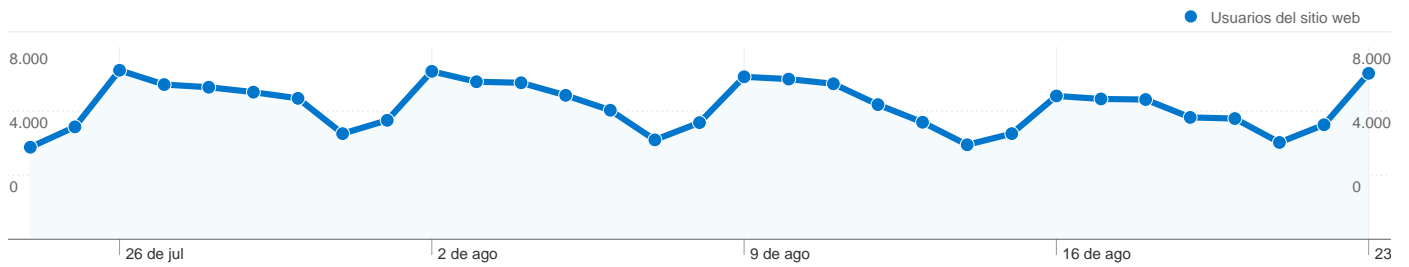

Uso del sitio

País/territorio	Visitas	Páginas/visita	Promedio de tiempo en el sitio	Porcentaje de visitas nuevas	Porcentaje de rebote
Spain	240.319	30,70	00:14:03	41,55%	1,45%
United Kingdom	1.194	20,39	00:12:19	35,59%	3,18%
United States	990	19,61	00:10:45	60,61%	1,92%
(not set)	722	18,50	00:23:14	29,78%	0,55%
France	697	19,78	00:07:23	63,85%	7,17%
Germany	694	30,84	00:12:43	36,74%	1,44%
Mexico	478	8,95	00:04:33	72,80%	5,65%
Argentina	451	5,51	00:02:19	90,69%	9,09%
Italy	433	30,14	00:12:39	54,04%	1,85%
Portugal	384	22,42	00:07:44	58,59%	3,12%

# Visión general del contenido

En comparación con: Sitio

Las páginas de este sitio se han visitado un total de **7.557.087** veces.

 **7.557.087** Páginas vistas

 **2.510.139** Visitas únicas

 **1,54%** Porcentaje de rebote

## Contenido principal

Páginas	Páginas vistas	Porcentaje de páginas vistas
/	845.519	11,19%
/f4/	405.926	5,37%
/f44/	229.988	3,04%
/f40/	194.430	2,57%
/f14/	158.385	2,10%

# Visión general de usuarios

En comparación con: Sitio

**112.424 usuarios han visitado este sitio.**

**249.513** Visitas

**112.424** Usuario único absoluto

**7.557.087** Páginas vistas

**30,29** Promedio de páginas vistas